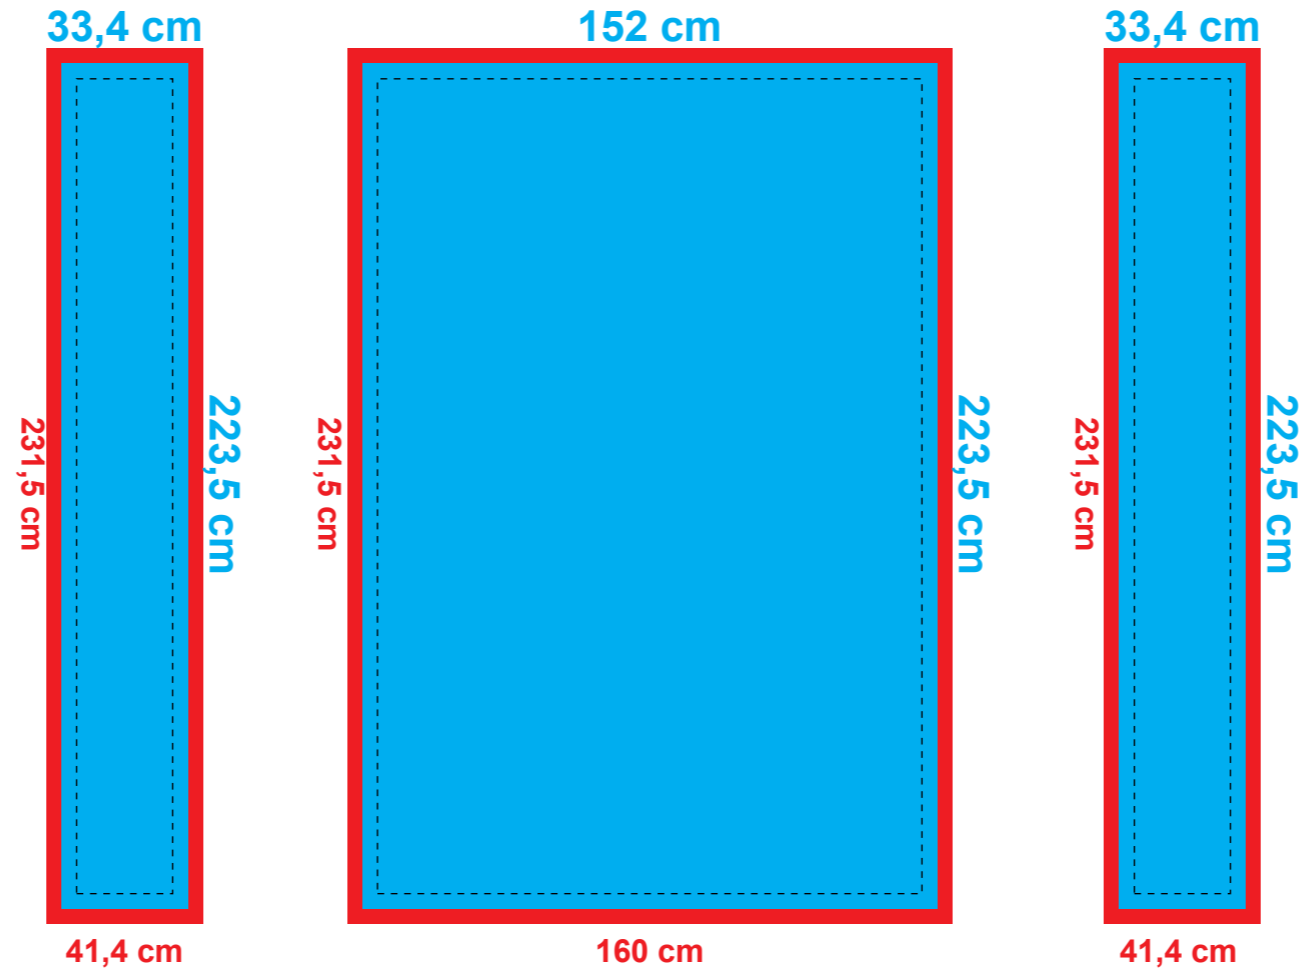

1x2 Straight

-  Print
-  Overlap
-  Vigtige elementer skal være placeret mindst 4 cm fra kanten

1x3 Straight

-  Print
-  Overlap
-  Vigtige elementer skal være placeret mindst 4 cm fra kanten

1x4 Straight

Print

Overlap

Vigtige elementer skal være placeret mindst 4 cm fra kanten

2x3 Straight

Venstre
Side

Højre
side

-  Print
-  Overlap
-  Vigtige elementer skal være placeret mindst 4 cm fra kanten

2x4 Straight

4x3 Curved

4x3 Straight

- Print
- Overlap
- Vigtige elementer skal være placeret mindst 4 cm fra kanten

4x4 Straight

33,4 cm

305 cm

297 cm

41,4 cm

Venstre Side

298,5 cm

305 cm

297 cm

306,5 cm

Front

33,4 cm

305 cm