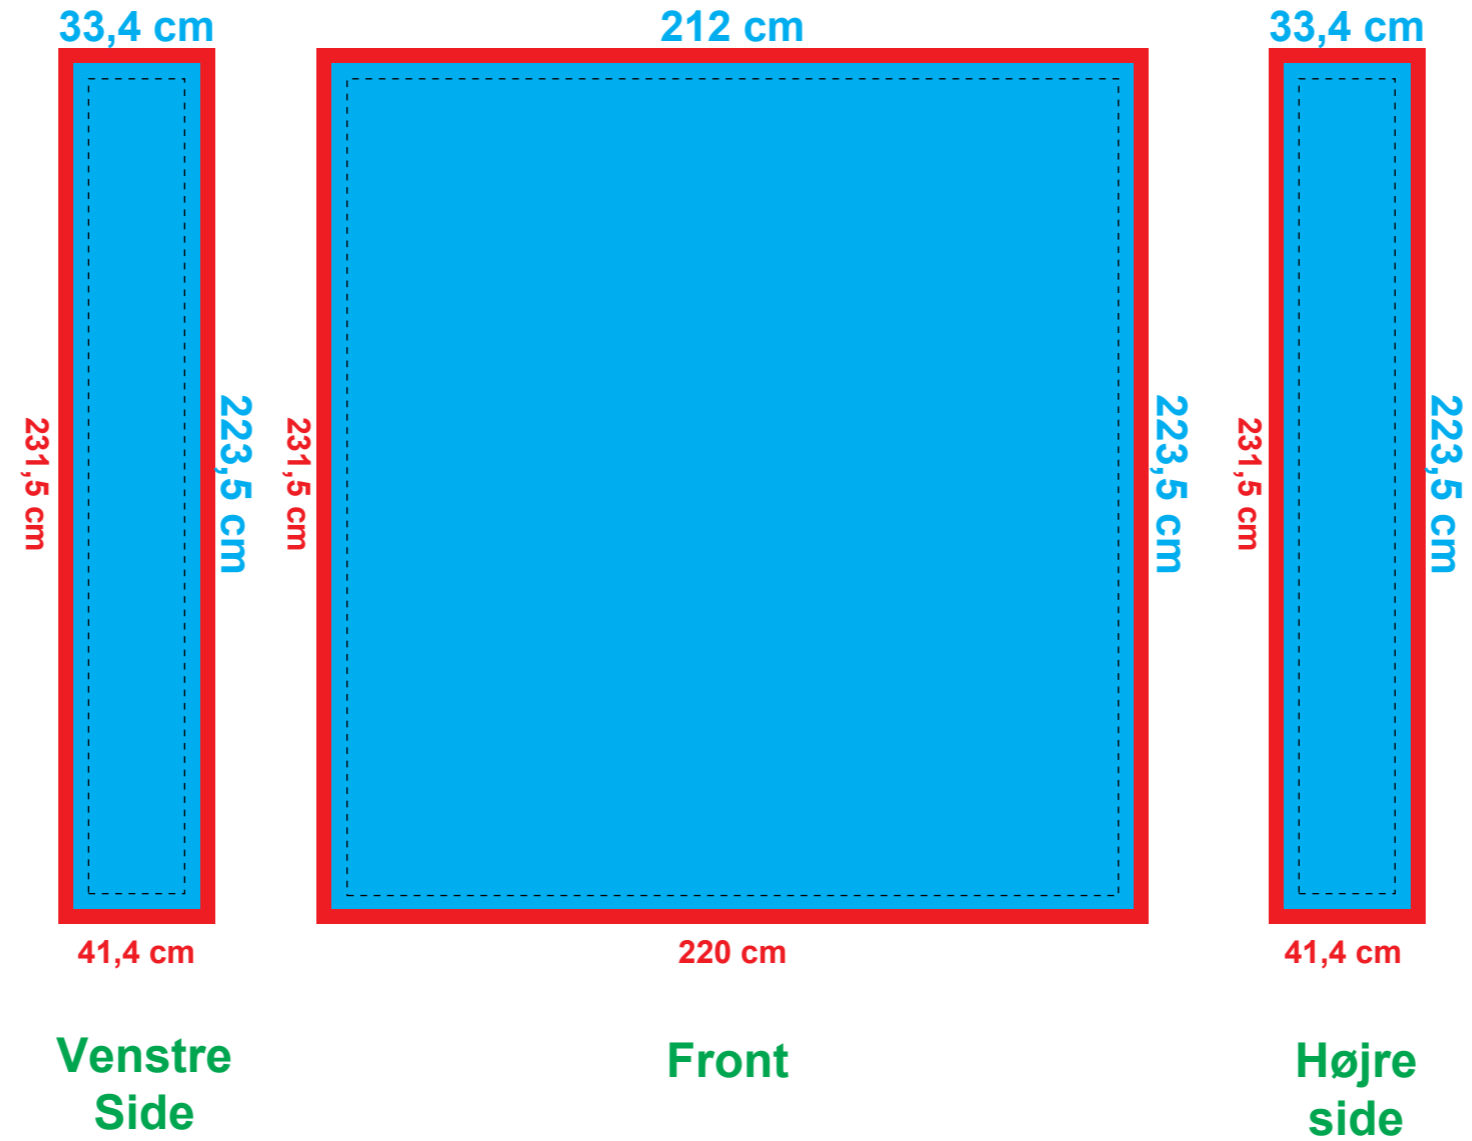

3x3 Curved

- Print
- Overlap
- Vigtige elementer skal være placeret mindst 4 cm fra kanten