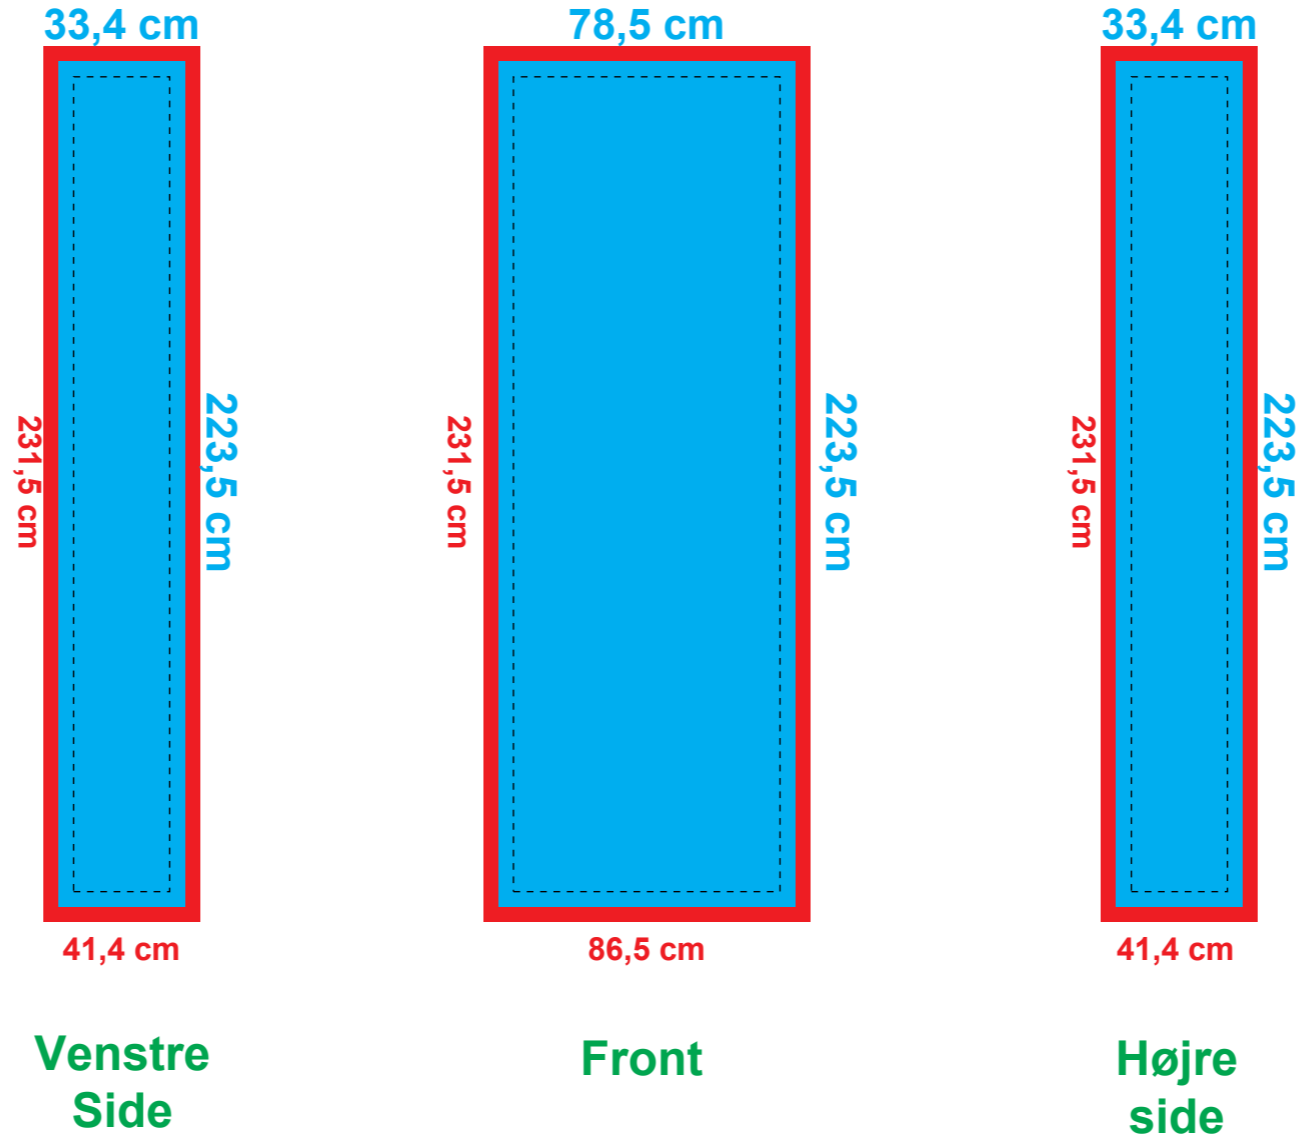

1x2 Straight

-  Print
-  Overlap
-  Vigtige elementer skal være placeret mindst 4 cm fra kanten

1x3 Straight

-  Print
-  Overlap
-  Vigtige elementer skal være placeret mindst 4 cm fra kanten

1x4 Straight

Print

Overlap

Vigtige elementer skal være placeret mindst 4 cm fra kanten

2x3 Straight

Venstre
Side

Højre
side

-  Print
-  Overlap
-  Vigtige elementer skal være placeret mindst 4 cm fra kanten

2x4 Straight

4x3 Curved

4x3 Straight

- Print
- Overlap
- Vigtige elementer skal være placeret mindst 4 cm fra kanten

4x4 Straight

33,4 cm

305 cm

297 cm

41,4 cm

Venstre Side

298,5 cm

305 cm

297 cm

306,5 cm

Front

33,4 cm

305 cm