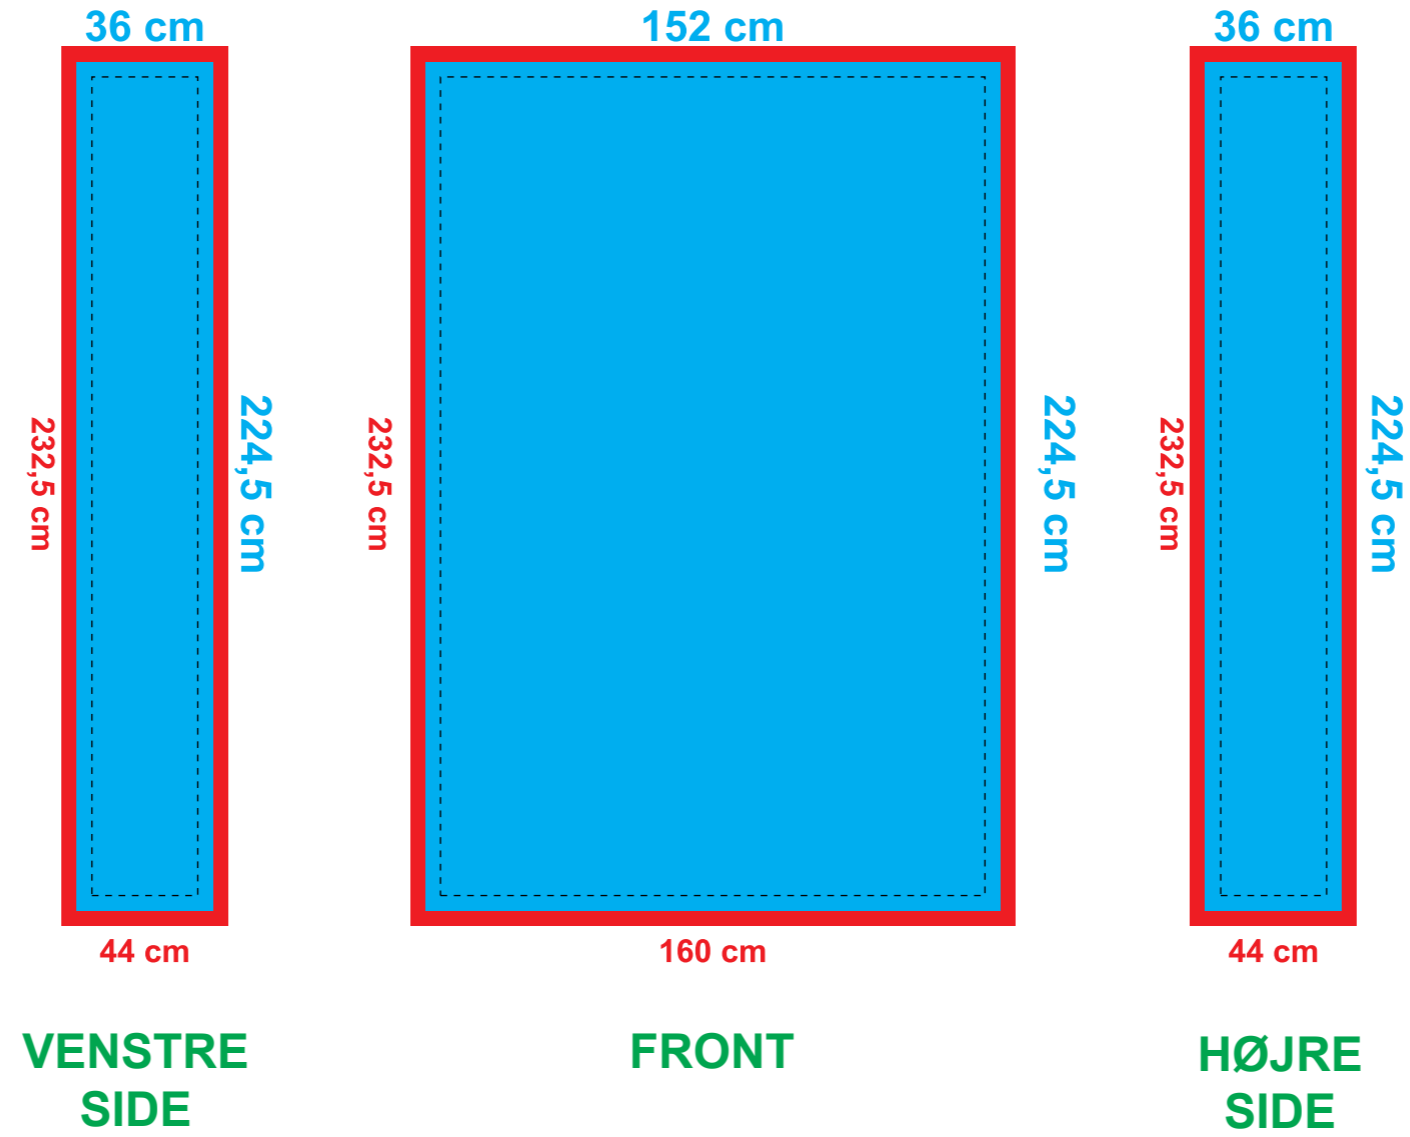

4x3 Curved

4x3 Straight

- Print
- Overlap
- Vigtige elementer skal være placeret mindst 4 cm fra kanten

4x4 Straight

33,4 cm

305 cm

297 cm

41,4 cm

Venstre Side

298,5 cm

305 cm

297 cm

306,5 cm

Front

33,4 cm

305 cm

297 cm

41,4 cm

Højre side

Print

Overlap

Vigtige elementer skal være placeret mindst 4 cm fra kanten

1X3 STRAIGHT BACKLITE

-  Print
-  Overlap
-  Vigtige elementer skal være placeret mindst 4 cm fra kanten

2X3 STRAIGHT BACKLITE

-  Print
-  Overlap
-  Vigtige elementer skal være placeret mindst 4 cm fra kanten

3X3 STRAIGHT BACKLITE

-  Print
-  Overlap
-  Vigtige elementer skal være placeret mindst 4 cm fra kanten