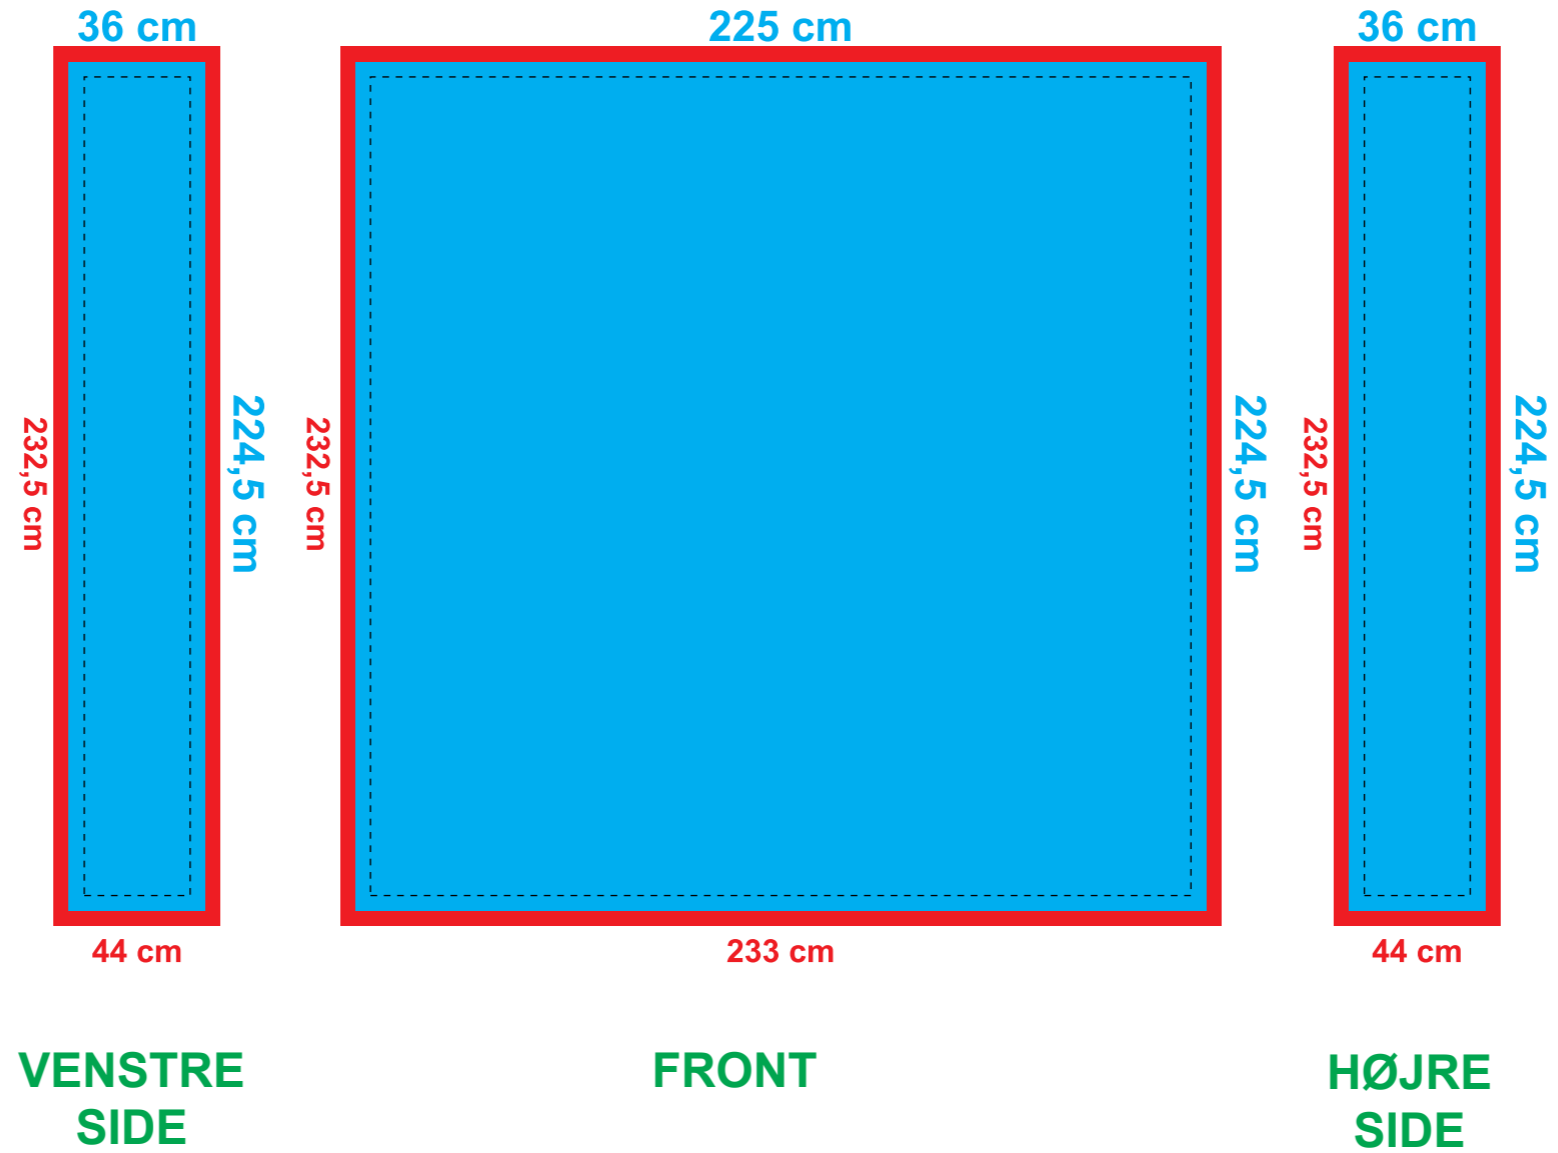

4x3 Curved

4x3 Straight

- Print
- Overlap
- Vigtige elementer skal være placeret mindst 4 cm fra kanten

4x4 Straight

33,4 cm

305 cm

297 cm

41,4 cm

Venstre Side

298,5 cm

305 cm

297 cm

306,5 cm

Front

33,4 cm

305 cm

297 cm

41,4 cm

Højre side

Print

Overlap

Vigtige elementer skal være placeret mindst 4 cm fra kanten

1X3 STRAIGHT BACKLITE

-  Print
-  Overlap
-  Vigtige elementer skal være placeret mindst 4 cm fra kanten

2X3 STRAIGHT BACKLITE

-  Print
-  Overlap
-  Vigtige elementer skal være placeret mindst 4 cm fra kanten

3X3 STRAIGHT BACKLITE

-  Print
-  Overlap
-  Vigtige elementer skal være placeret mindst 4 cm fra kanten