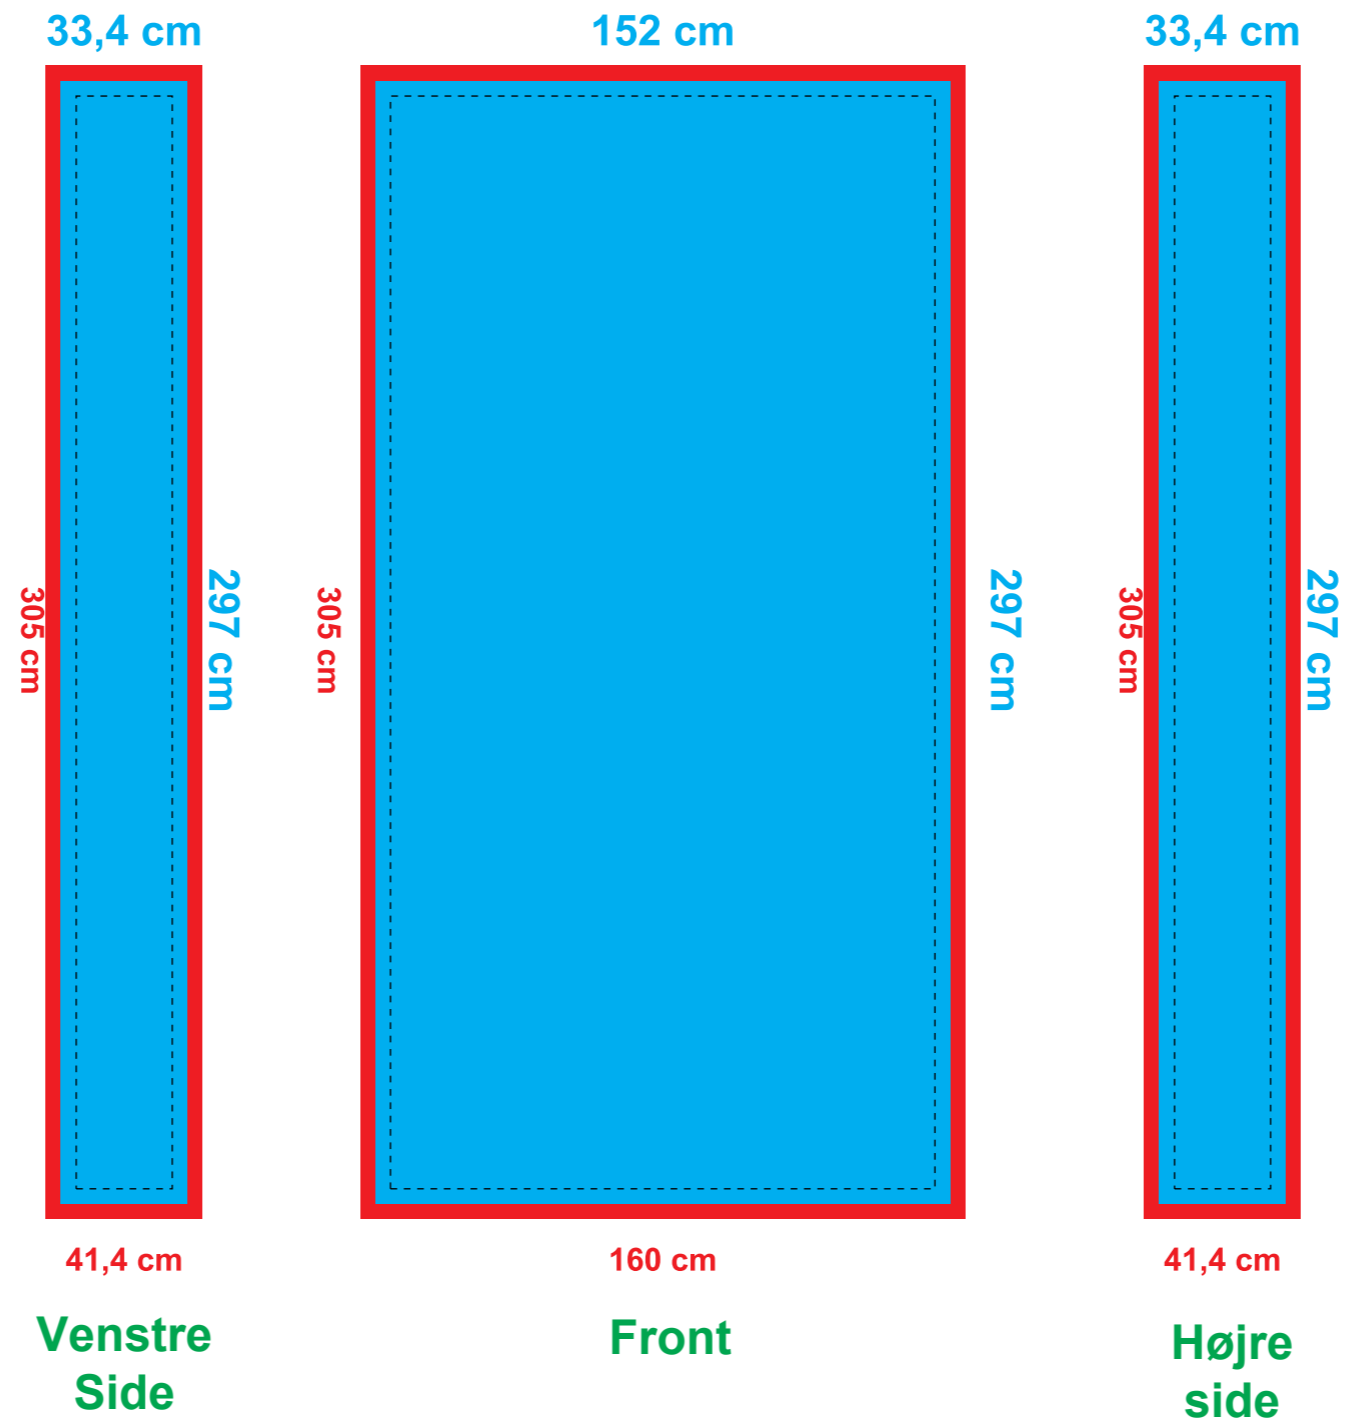

1x2 Straight

-  Print
-  Overlap
-  Vigtige elementer skal være placeret mindst 4 cm fra kanten

1x3 Straight

-  Print
-  Overlap
-  Vigtige elementer skal være placeret mindst 4 cm fra kanten

1x4 Straight

Print

Overlap

Vigtige elementer skal være placeret mindst 4 cm fra kanten

2x3 Straight

Venstre
Side

Højre
side

-  Print
-  Overlap
-  Vigtige elementer skal være placeret mindst 4 cm fra kanten

2x4 Straight

4x3 Curved

4x3 Straight

- Print
- Overlap
- Vigtige elementer skal være placeret mindst 4 cm fra kanten

4x4 Straight

33,4 cm

305 cm

297 cm

41,4 cm

Venstre Side

298,5 cm

305 cm

297 cm

306,5 cm

Front

33,4 cm

305 cm