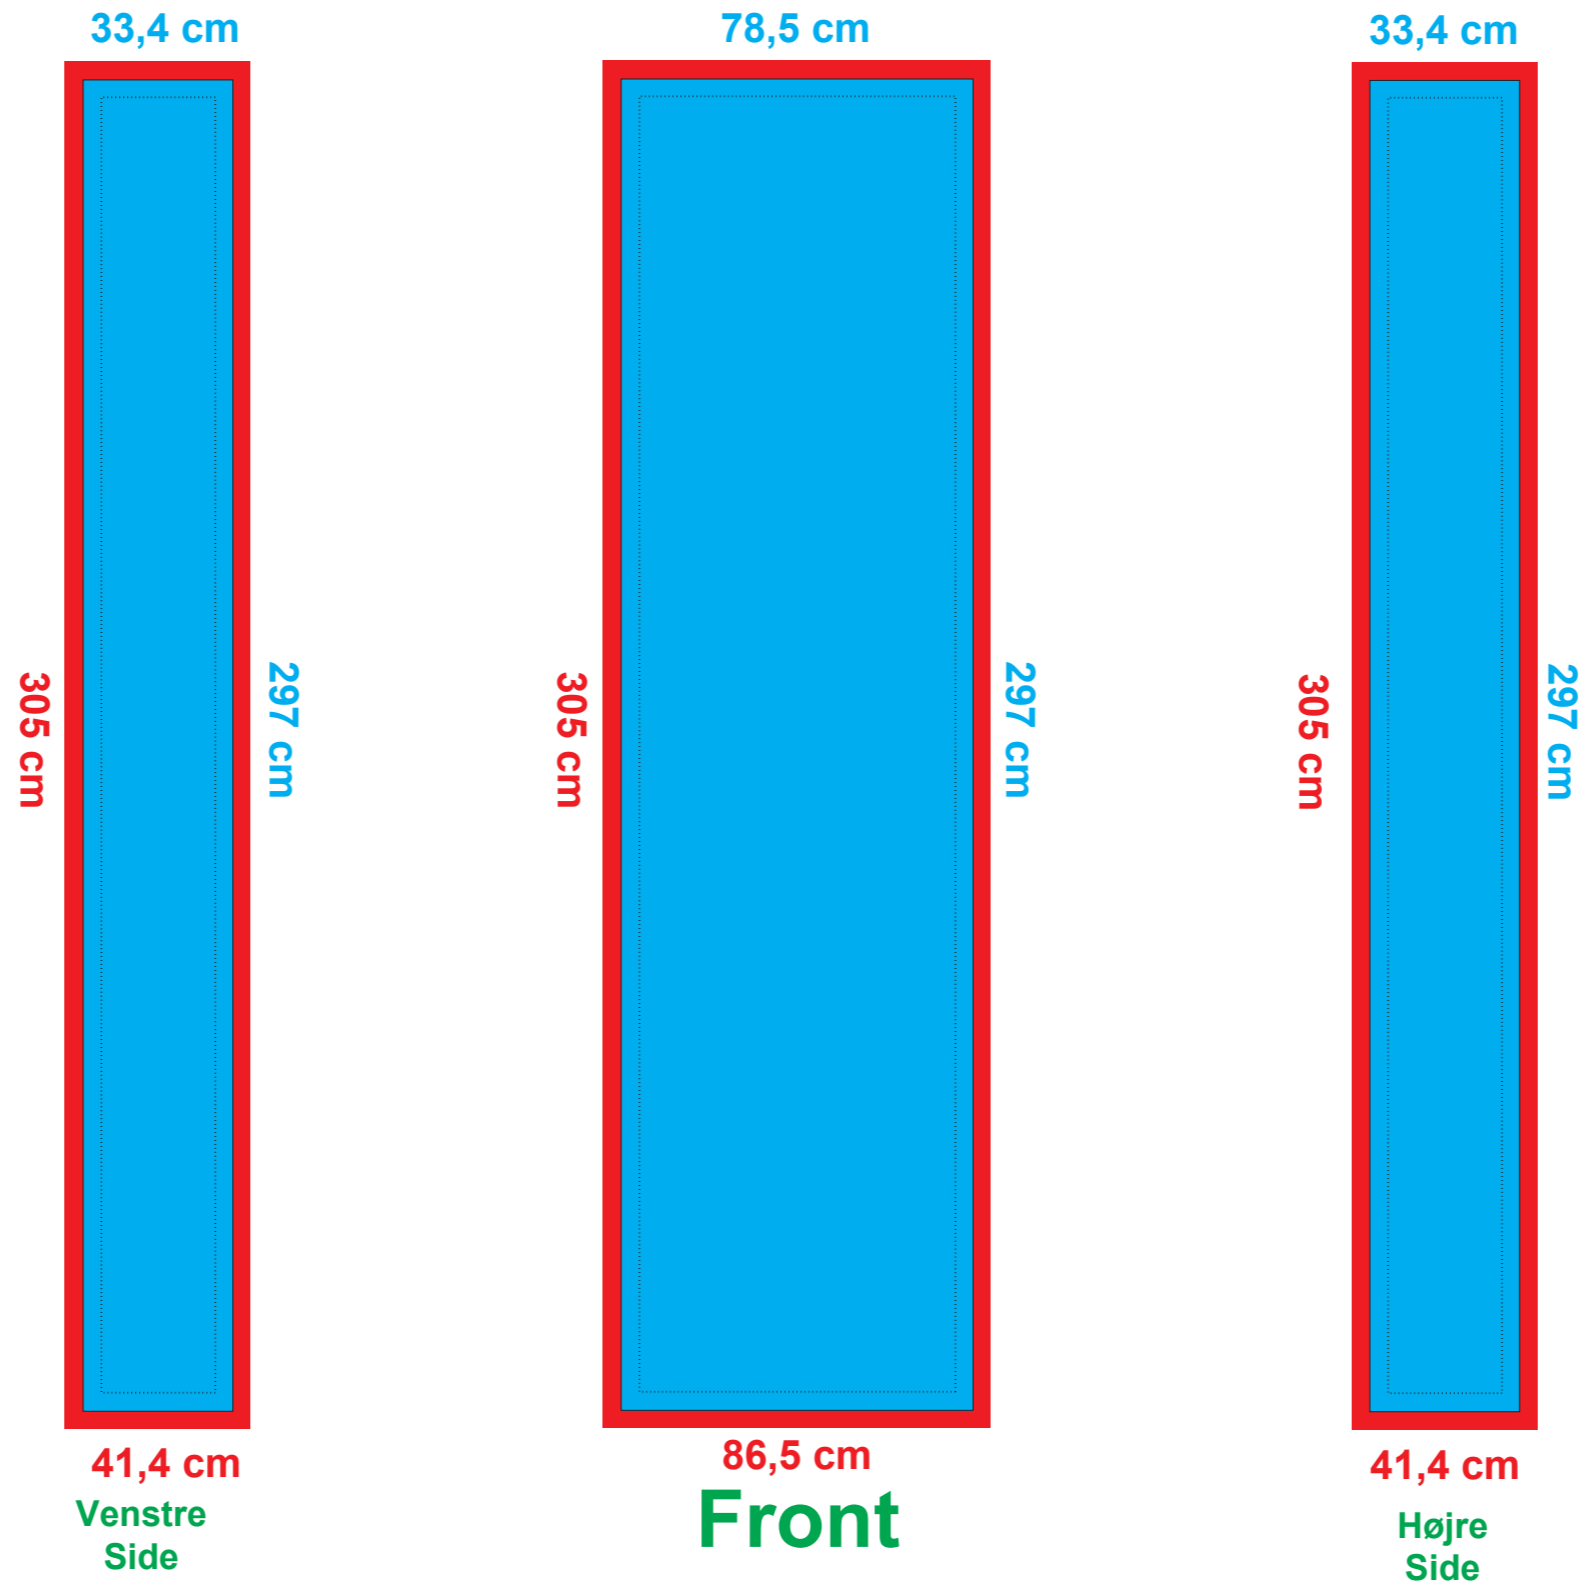

1x2 Straight

-  Print
-  Overlap
-  Vigtige elementer skal være placeret mindst 4 cm fra kanten

1x3 Straight

-  Print
-  Overlap
-  Vigtige elementer skal være placeret mindst 4 cm fra kanten

1x4 Straight

Print

Overlap

Vigtige elementer skal være placeret mindst 4 cm fra kanten

2x3 Straight

Venstre
Side

Højre
side

-  Print
-  Overlap
-  Vigtige elementer skal være placeret mindst 4 cm fra kanten

2x4 Straight

4x3 Curved

4x3 Straight

- Print
- Overlap
- Vigtige elementer skal være placeret mindst 4 cm fra kanten

4x4 Straight

33,4 cm

305 cm

297 cm

41,4 cm

Venstre Side

298,5 cm

305 cm

297 cm

306,5 cm

Front

33,4 cm

305 cm