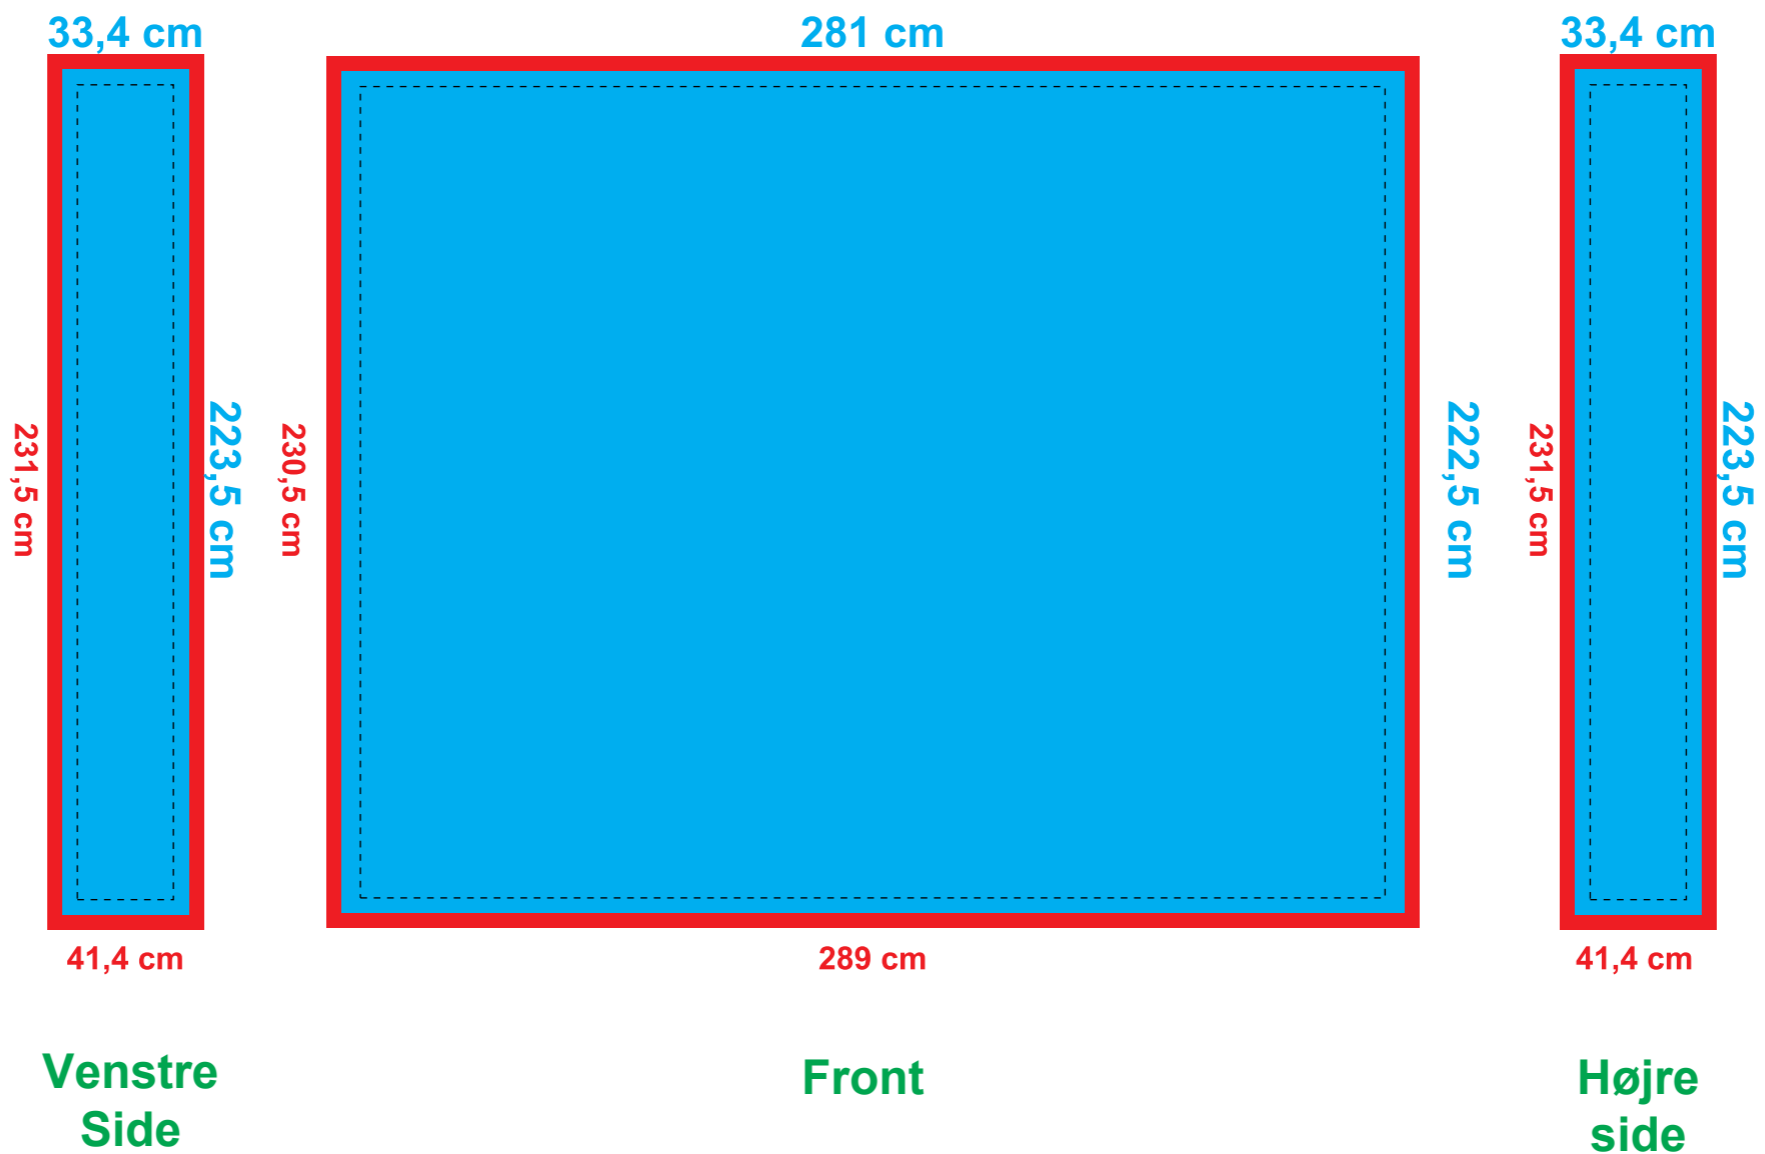

1x2 Straight

-  Print
-  Overlap
-  Vigtige elementer skal være placeret mindst 4 cm fra kanten

1x3 Straight

-  Print
-  Overlap
-  Vigtige elementer skal være placeret mindst 4 cm fra kanten

1x4 Straight

Print

Overlap

Vigtige elementer skal være placeret mindst 4 cm fra kanten

2x3 Straight

Venstre
Side

Højre
side

-  Print
-  Overlap
-  Vigtige elementer skal være placeret mindst 4 cm fra kanten

2x4 Straight

4x3 Curved

4x3 Straight

- Print
- Overlap
- Vigtige elementer skal være placeret mindst 4 cm fra kanten

4x4 Straight

33,4 cm

305 cm

297 cm

41,4 cm

Venstre Side

298,5 cm

305 cm

297 cm

306,5 cm

Front

33,4 cm

305 cm