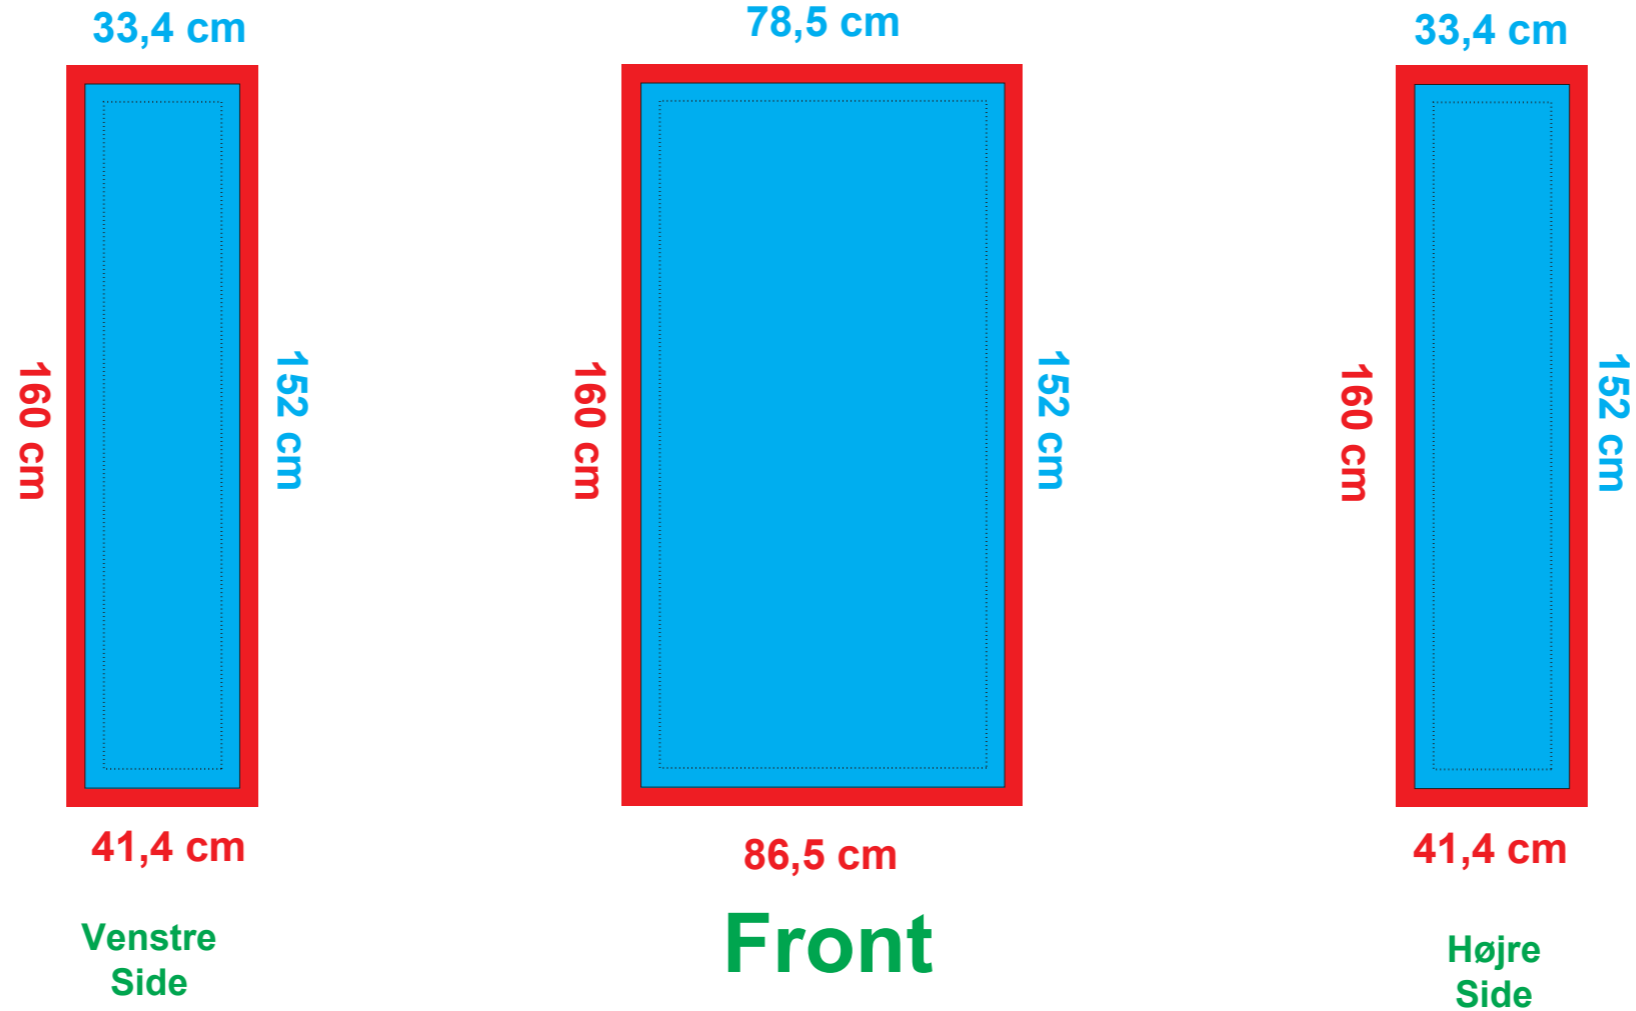

1x2 Straight

-  Print
-  Overlap
-  Vigtige elementer skal være placeret mindst 4 cm fra kanten

1x3 Straight

-  Print
-  Overlap
-  Vigtige elementer skal være placeret mindst 4 cm fra kanten

1x4 Straight

Print

Overlap

Vigtige elementer skal være placeret mindst 4 cm fra kanten

2x3 Straight

Venstre
Side

Højre
side

-  Print
-  Overlap
-  Vigtige elementer skal være placeret mindst 4 cm fra kanten

2x4 Straight

4x3 Curved

4x3 Straight

- Print
- Overlap
- Vigtige elementer skal være placeret mindst 4 cm fra kanten

4x4 Straight

33,4 cm

305 cm

297 cm

41,4 cm

Venstre Side

298,5 cm

305 cm

297 cm

306,5 cm

Front

33,4 cm

305 cm