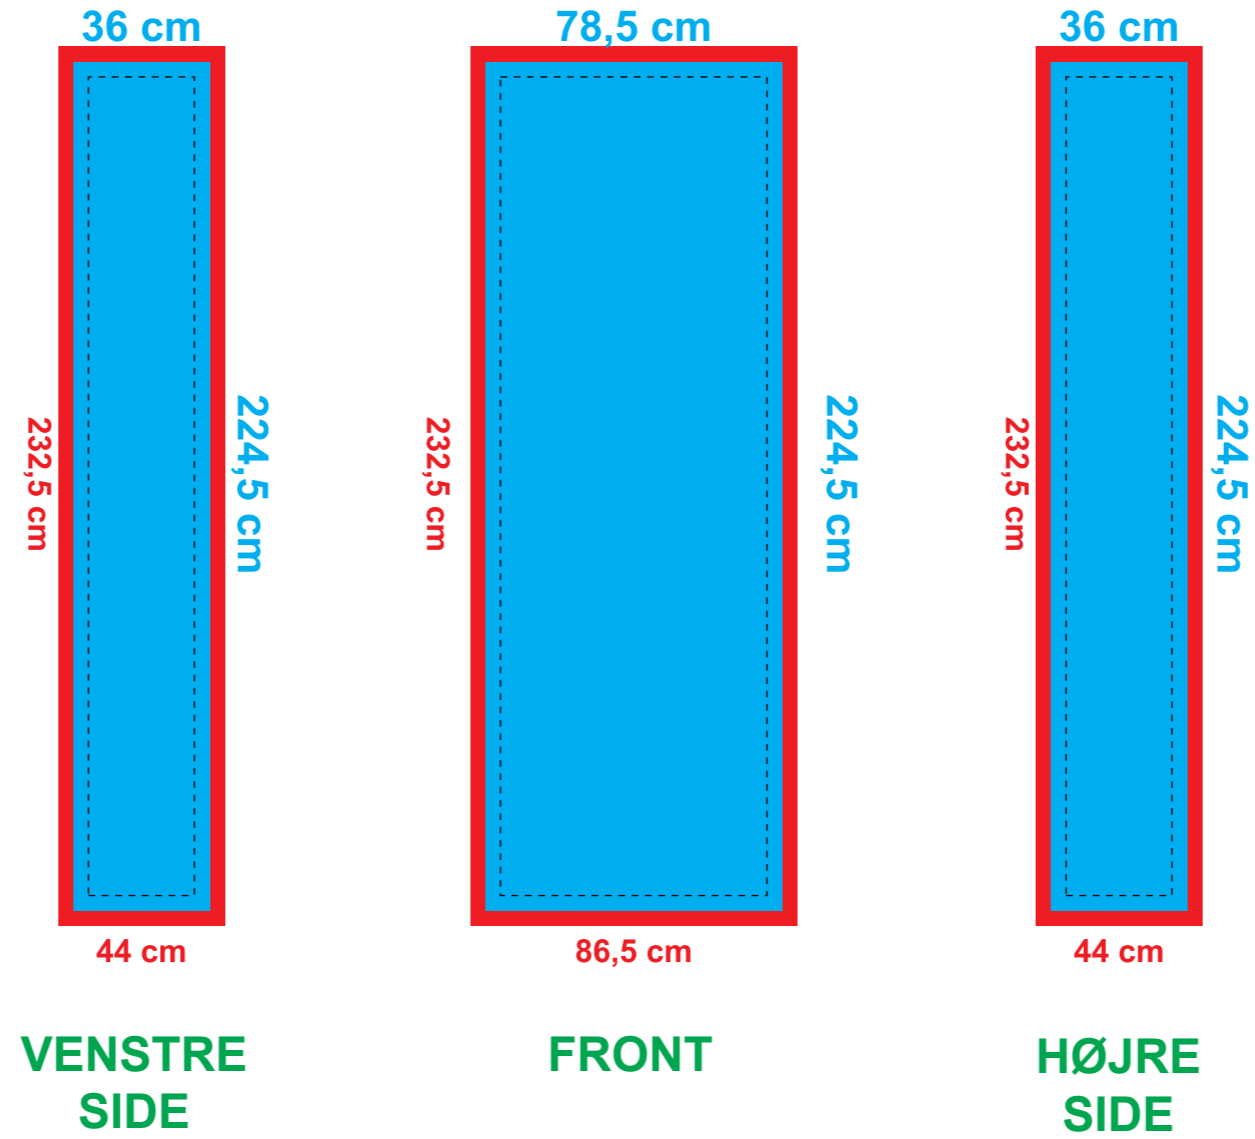

4x3 Curved

4x3 Straight

- Print
- Overlap
- Vigtige elementer skal være placeret mindst 4 cm fra kanten

4x4 Straight

33,4 cm

305 cm

297 cm

41,4 cm

Venstre Side

298,5 cm

305 cm

297 cm

306,5 cm

Front

33,4 cm

305 cm

297 cm

41,4 cm

Højre side

Print

Overlap

Vigtige elementer skal være placeret mindst 4 cm fra kanten

1X3 STRAIGHT BACKLITE

-  Print
-  Overlap
-  Vigtige elementer skal være placeret mindst 4 cm fra kanten

2X3 STRAIGHT BACKLITE

-  Print
-  Overlap
-  Vigtige elementer skal være placeret mindst 4 cm fra kanten

3X3 STRAIGHT BACKLITE

-  Print
-  Overlap
-  Vigtige elementer skal være placeret mindst 4 cm fra kanten