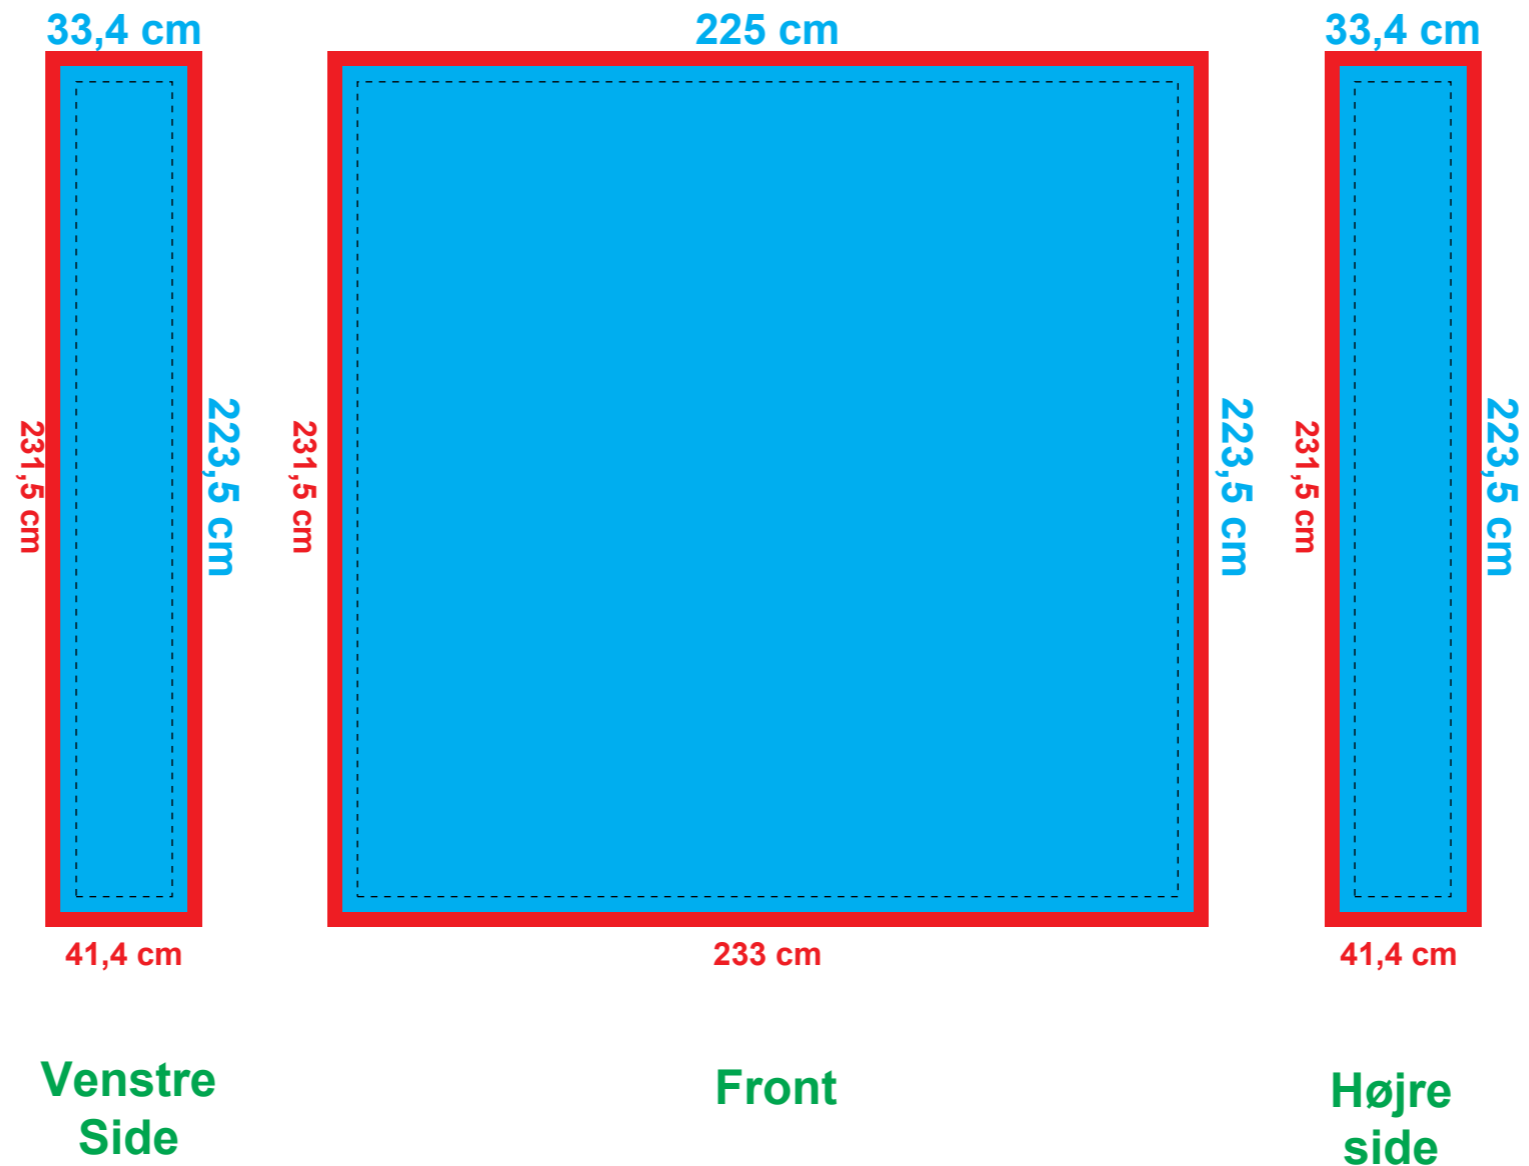

3x3 Straight

- Print
- Overlap
- Vigtige elementer skal være placeret mindst 4 cm fra kanten