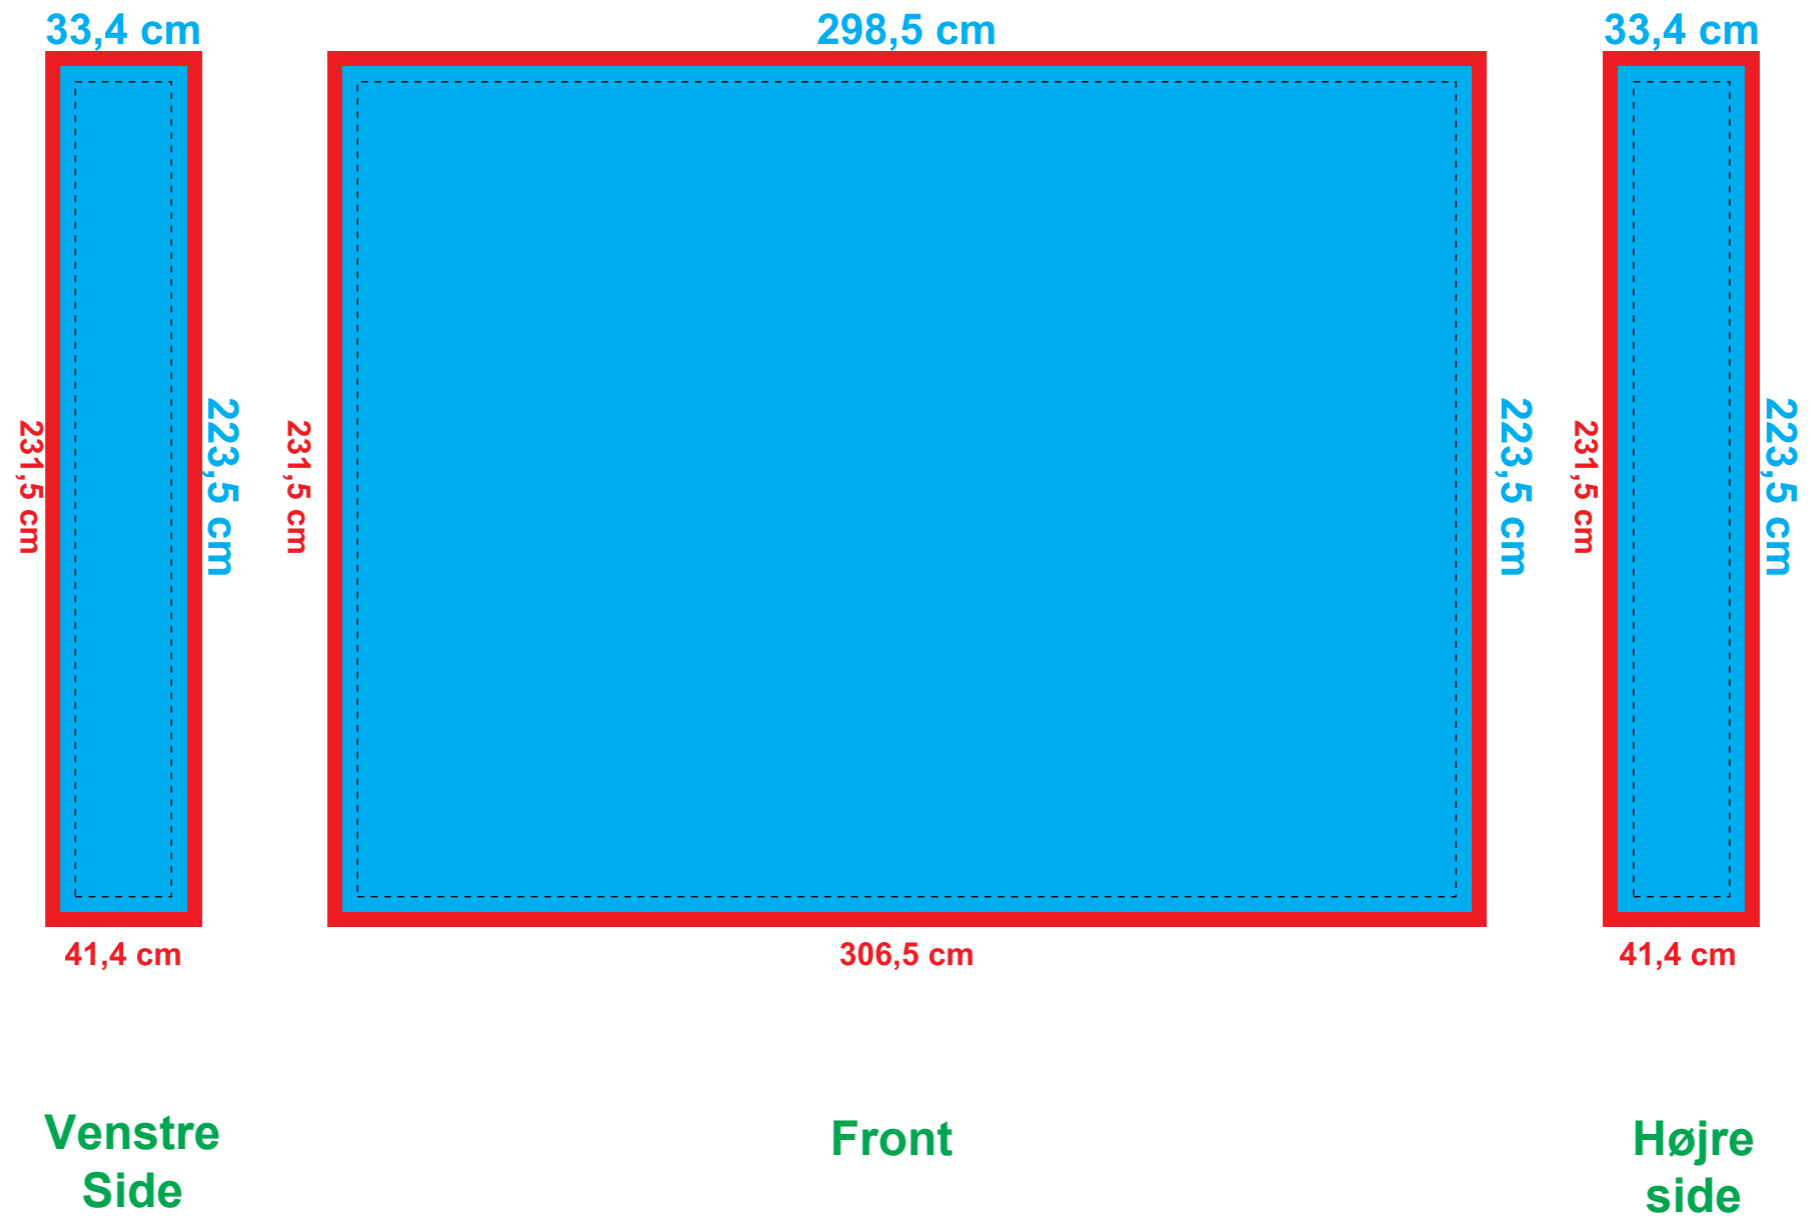

1x2 Straight

-  Print
-  Overlap
-  Vigtige elementer skal være placeret mindst 4 cm fra kanten

1x3 Straight

-  Print
-  Overlap
-  Vigtige elementer skal være placeret mindst 4 cm fra kanten

1x4 Straight

Print

Overlap

Vigtige elementer skal være placeret mindst 4 cm fra kanten

2x3 Straight

Venstre
Side

Højre
side

-  Print
-  Overlap
-  Vigtige elementer skal være placeret mindst 4 cm fra kanten

2x4 Straight

4x3 Curved

4x3 Straight

- Print
- Overlap
- Vigtige elementer skal være placeret mindst 4 cm fra kanten

4x4 Straight

33,4 cm

305 cm

297 cm

41,4 cm

Venstre Side

298,5 cm

305 cm

297 cm

306,5 cm

Front

33,4 cm

305 cm