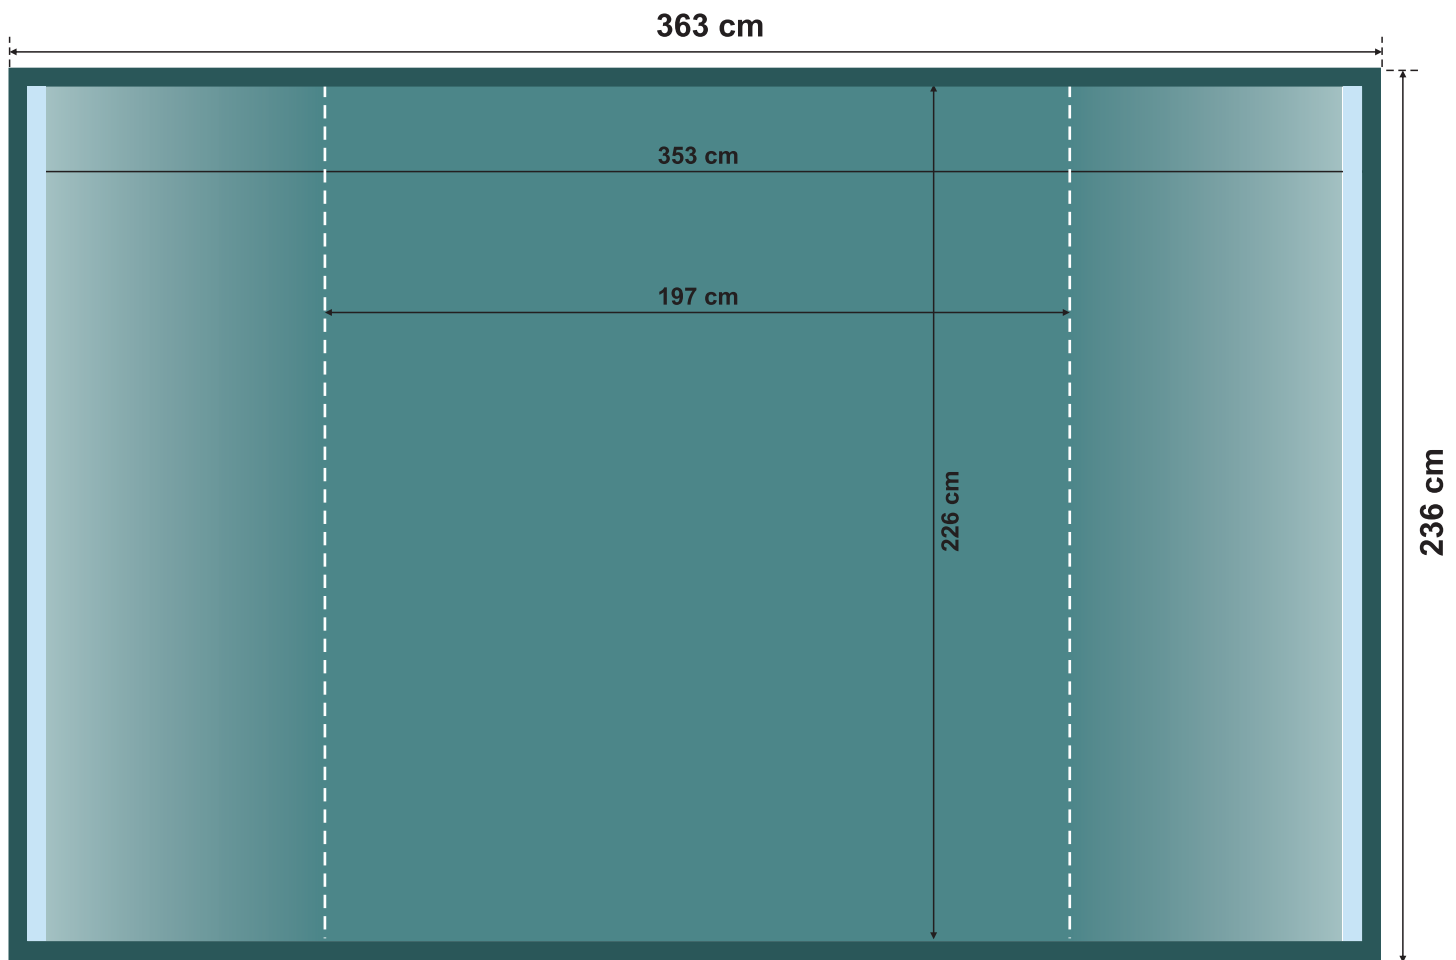

SOFT POP-UP 230 x 230 CM

KLARGØRING AF FIL

Hvad betyder farverne

-  Front print område af Pop-upen
-  Siderne på Pop-upen
-  Bagsiden af Pop-upen
-  Overlap

SOFT POP-UP 230 x 300 CM

KLARGØRING AF FIL

Hvad betyder farverne

-  Front print område af Pop-upen
-  Siderne på Pop-upen
-  Bagsiden af Pop-upen
-  Overlap

SOFT POP-UP 300 x 300 CM

KLARGØRING AF FIL

Hvad betyder farverne

-  Front print område af Pop-upen
-  Siderne på Pop-upen
-  Bagsiden af Pop-upen
-  Overlap

SOFT POP-UP 373 x 226 CM

KLARGØRING AF FIL

Hvad betyder farverne

-  Front print område af Pop-upen
-  Siderne på Pop-upen
-  Bagsiden af Pop-upen
-  Overlap

SOFT POP-UP CURVED

KLARGØRING AF FIL

Hvad betyder farverne

 Front print område af Pop-upen

 De buede sider af Pop-upen

 Bagsiden af Pop-upen

 Overlap