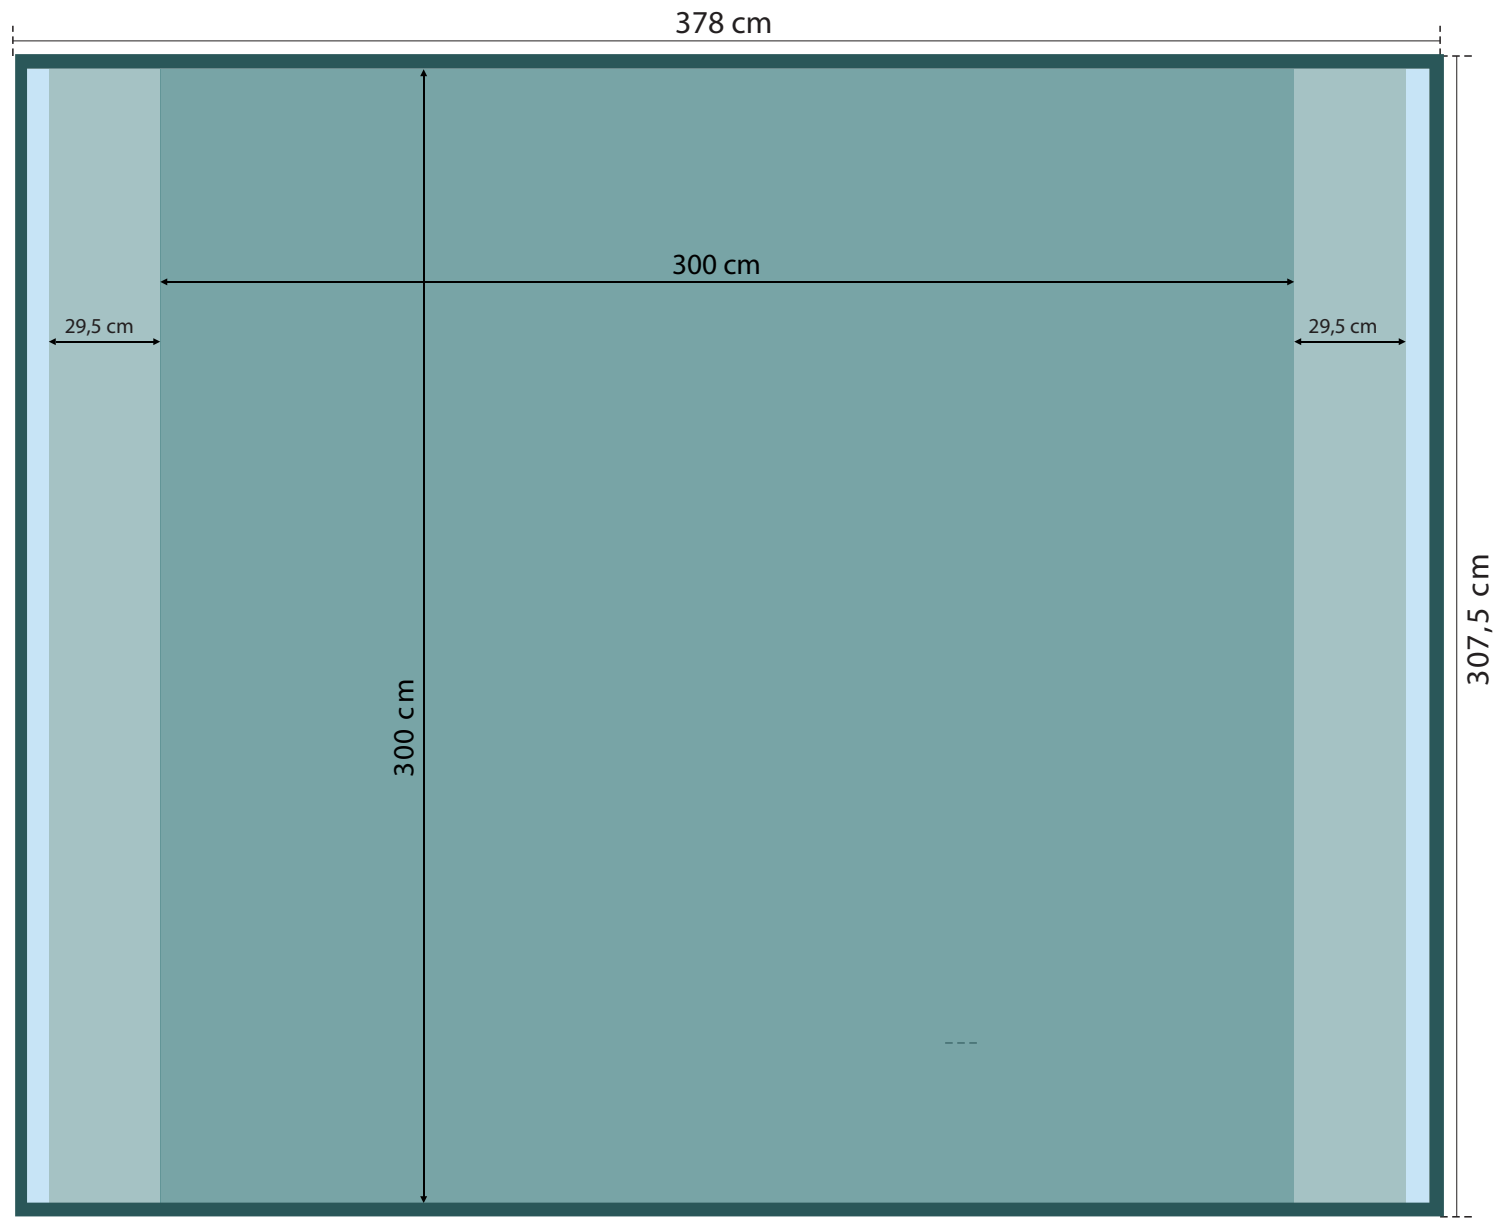

SOFT POP-UP 230 x 230 CM

KLARGØRING AF FIL

Hvad betyder farverne

-  Front print område af Pop-upen
-  Siderne på Pop-upen
-  Bagsiden af Pop-upen
-  Overlap

SOFT POP-UP 230 x 300 CM

KLARGØRING AF FIL

Hvad betyder farverne

-  Front print område af Pop-upen
-  Siderne på Pop-upen
-  Bagsiden af Pop-upen
-  Overlap

SOFT POP-UP 300 x 300 CM

KLARGØRING AF FIL

Hvad betyder farverne

-  Front print område af Pop-upen
-  Siderne på Pop-upen
-  Bagsiden af Pop-upen
-  Overlap

SOFT POP-UP 373 x 226 CM

KLARGØRING AF FIL

Hvad betyder farverne

-  Front print område af Pop-upen
-  Siderne på Pop-upen
-  Bagsiden af Pop-upen
-  Overlap

SOFT POP-UP CURVED

KLARGØRING AF FIL

Hvad betyder farverne

 Front print område af Pop-upen

 De buede sider af Pop-upen

 Bagsiden af Pop-upen

 Overlap