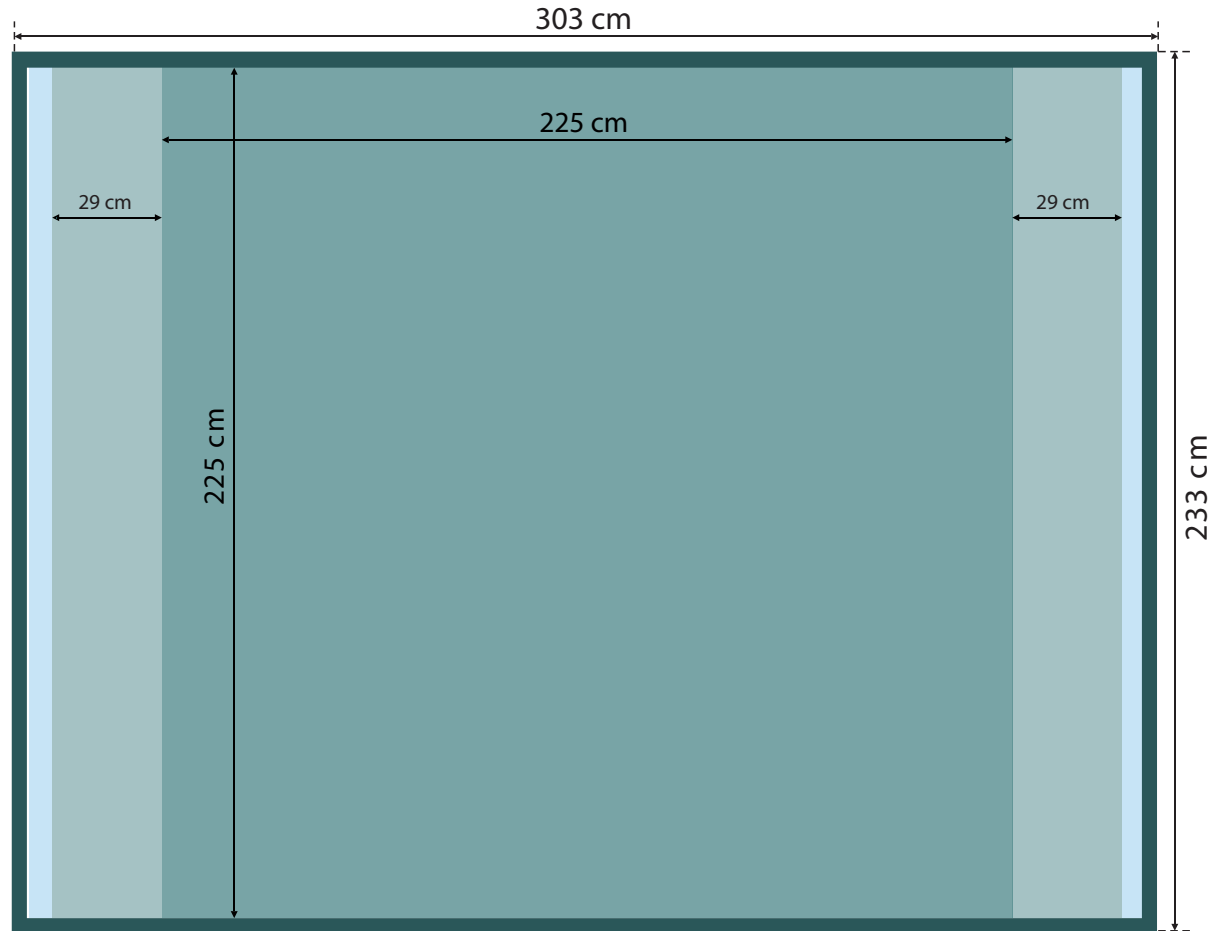

SOFT POP-UP 230 x 230 CM

KLARGØRING AF FIL

Hvad betyder farverne

-  Front print område af Pop-upen
-  Siderne på Pop-upen
-  Bagsiden af Pop-upen
-  Overlap

SOFT POP-UP 230 x 300 CM

KLARGØRING AF FIL

Hvad betyder farverne

-  Front print område af Pop-upen
-  Siderne på Pop-upen
-  Bagsiden af Pop-upen
-  Overlap

SOFT POP-UP 300 x 300 CM

KLARGØRING AF FIL

Hvad betyder farverne

-  Front print område af Pop-upen
-  Siderne på Pop-upen
-  Bagsiden af Pop-upen
-  Overlap

SOFT POP-UP 373 x 226 CM

KLARGØRING AF FIL

Hvad betyder farverne

-  Front print område af Pop-upen
-  Siderne på Pop-upen
-  Bagsiden af Pop-upen
-  Overlap

SOFT POP-UP CURVED

KLARGØRING AF FIL

Hvad betyder farverne

 Front print område af Pop-upen

 De buede sider af Pop-upen

 Bagsiden af Pop-upen

 Overlap