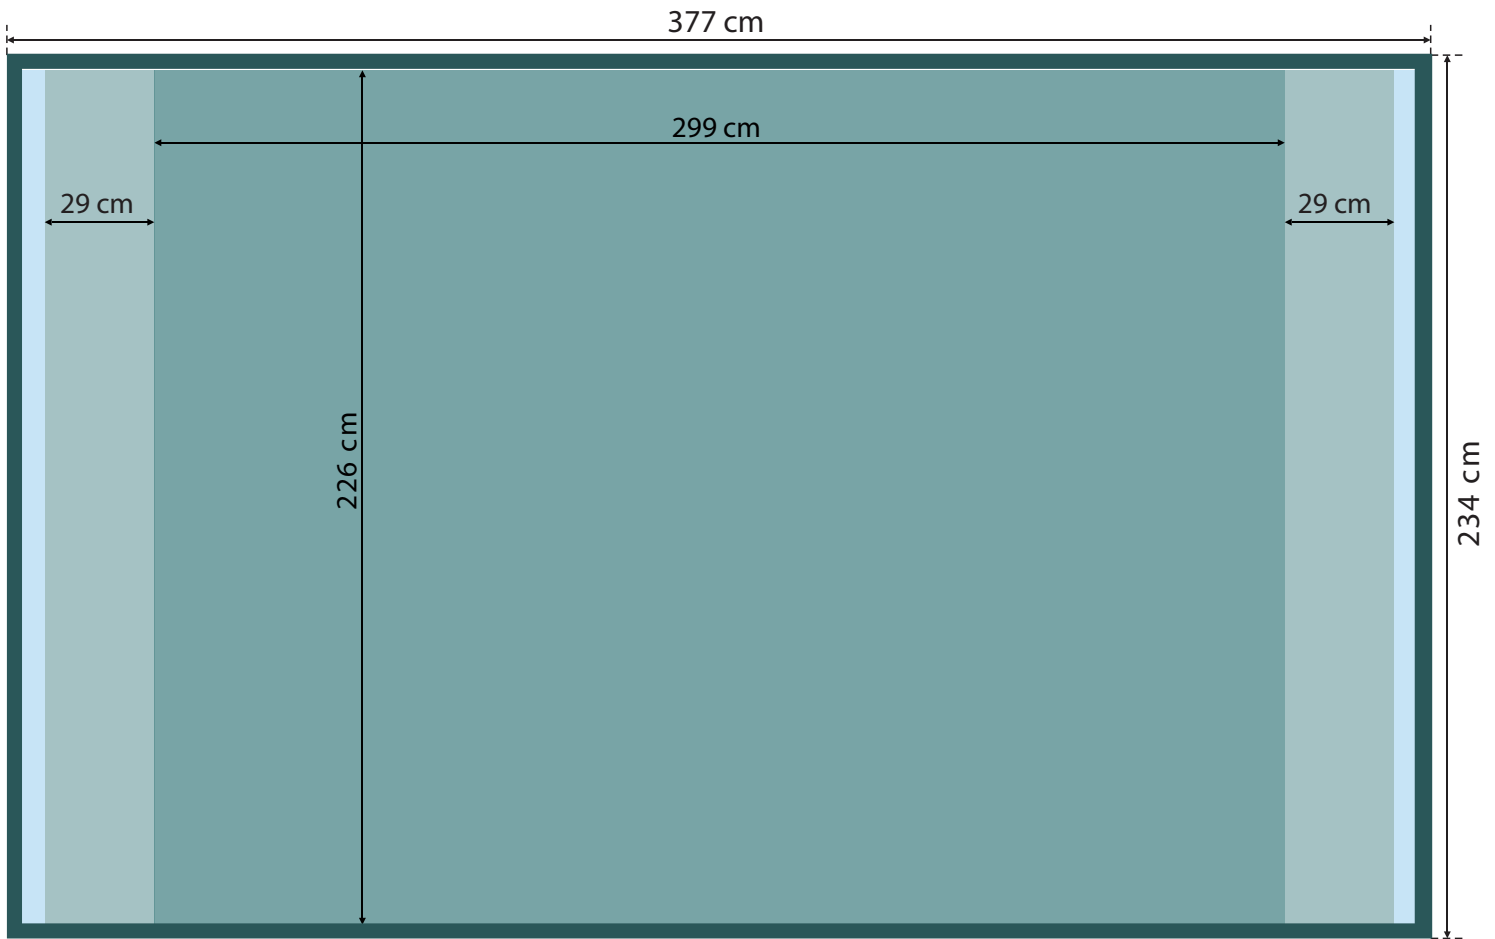

SOFT POP-UP 230 x 230 CM

KLARGØRING AF FIL

Hvad betyder farverne

-  Front print område af Pop-upen
-  Siderne på Pop-upen
-  Bagsiden af Pop-upen
-  Overlap

SOFT POP-UP 230 x 300 CM

KLARGØRING AF FIL

Hvad betyder farverne

-  Front print område af Pop-upen
-  Siderne på Pop-upen
-  Bagsiden af Pop-upen
-  Overlap

SOFT POP-UP 300 x 300 CM

KLARGØRING AF FIL

Hvad betyder farverne

-  Front print område af Pop-upen
-  Siderne på Pop-upen
-  Bagsiden af Pop-upen
-  Overlap

SOFT POP-UP 373 x 226 CM

KLARGØRING AF FIL

Hvad betyder farverne

-  Front print område af Pop-upen
-  Siderne på Pop-upen
-  Bagsiden af Pop-upen
-  Overlap

SOFT POP-UP CURVED

KLARGØRING AF FIL

Hvad betyder farverne

 Front print område af Pop-upen

 De buede sider af Pop-upen

 Bagsiden af Pop-upen

 Overlap