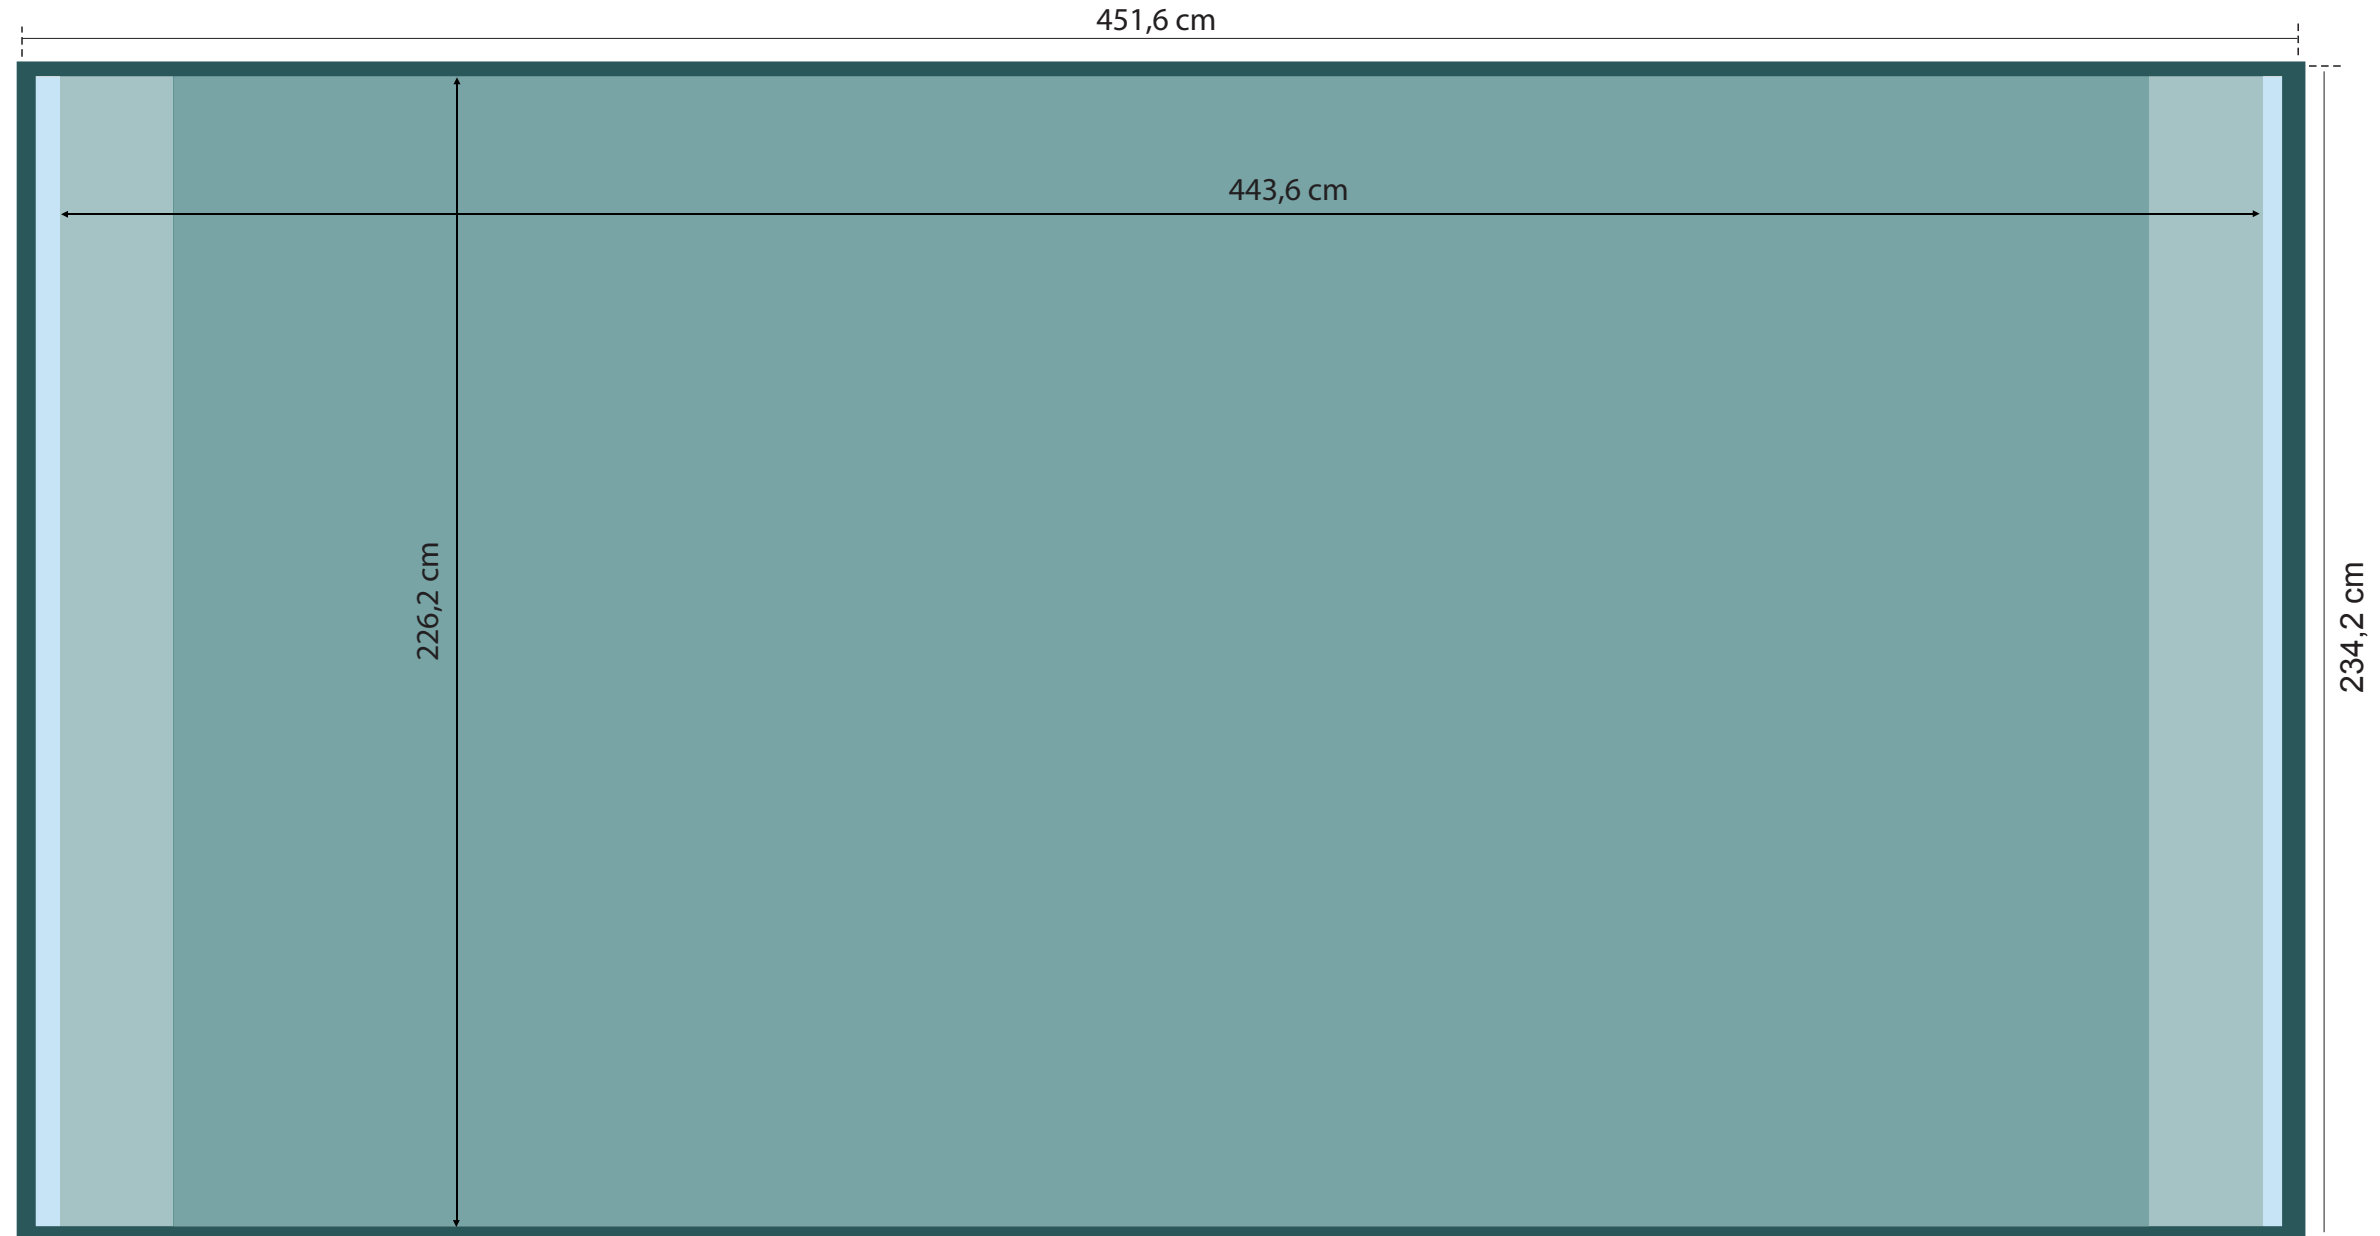

SOFT POP-UP 230 x 230 CM

KLARGØRING AF FIL

Hvad betyder farverne

-  Front print område af Pop-upen
-  Siderne på Pop-upen
-  Bagsiden af Pop-upen
-  Overlap

SOFT POP-UP 230 x 300 CM

KLARGØRING AF FIL

Hvad betyder farverne

-  Front print område af Pop-upen
-  Siderne på Pop-upen
-  Bagsiden af Pop-upen
-  Overlap

SOFT POP-UP 300 x 300 CM

KLARGØRING AF FIL

Hvad betyder farverne

-  Front print område af Pop-upen
-  Siderne på Pop-upen
-  Bagsiden af Pop-upen
-  Overlap

SOFT POP-UP 373 x 226 CM

KLARGØRING AF FIL

Hvad betyder farverne

-  Front print område af Pop-upen
-  Siderne på Pop-upen
-  Bagsiden af Pop-upen
-  Overlap

SOFT POP-UP CURVED

KLARGØRING AF FIL

Hvad betyder farverne

 Front print område af Pop-upen

 De buede sider af Pop-upen

 Bagsiden af Pop-upen

 Overlap