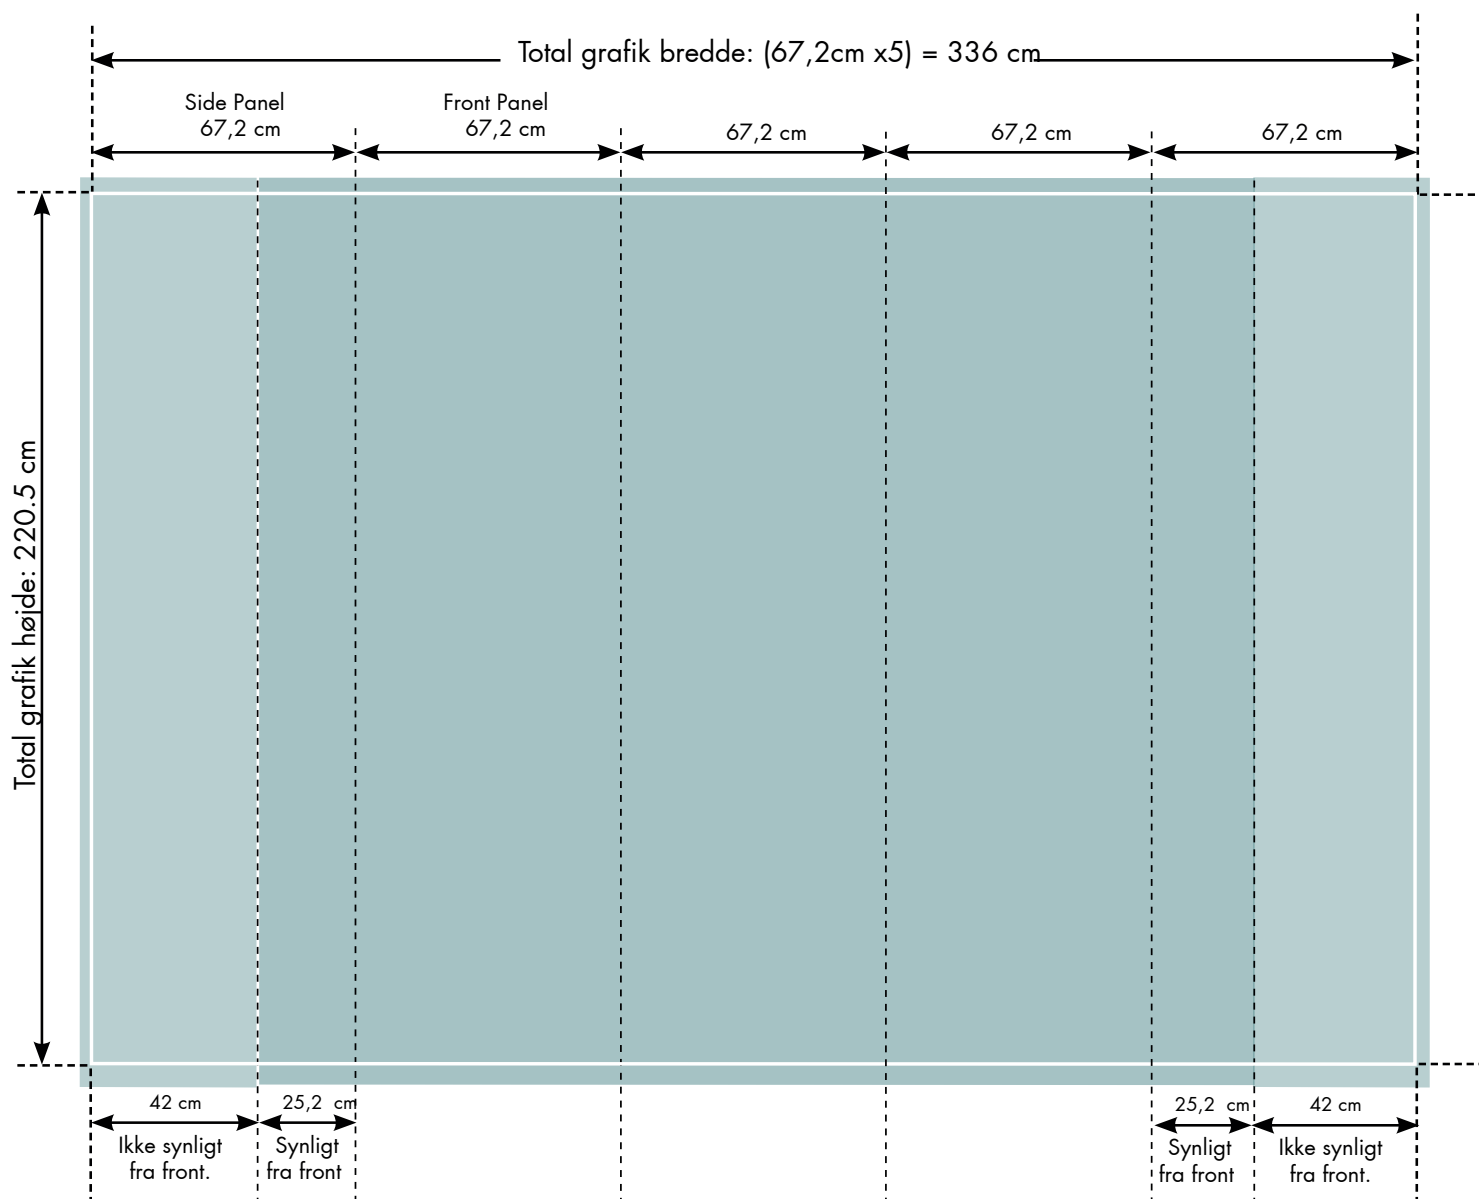

POP-UP S20 3X3 BUET

DIMENSIONER

Total grafik bredde
336 x 220,5 cm

Panelbredde:
67,2 x 220,5 cm x 5 stk

POP-UP S20 4X3 BUET

DIMENSIONER

Total grafik bredde
403,2 x 220,5 cm

Panelbredde:
67,2 x 220,5 cm x 6 stk

MESSEDISK PODIUM BOX LARGE

DIMENSIONER

Total grafik bredde:

177,5 cm + overlap til velcro/magnet

Total grafik højde:

78,5 cm

MESSEDISK COUNTER XL

DIMENSIONER

Total grafik bredde
172 cm + 5 mm bleed

Total grafik højde
83 cm + 5 mm bleed

Synlig grafik fra front: 127 cm