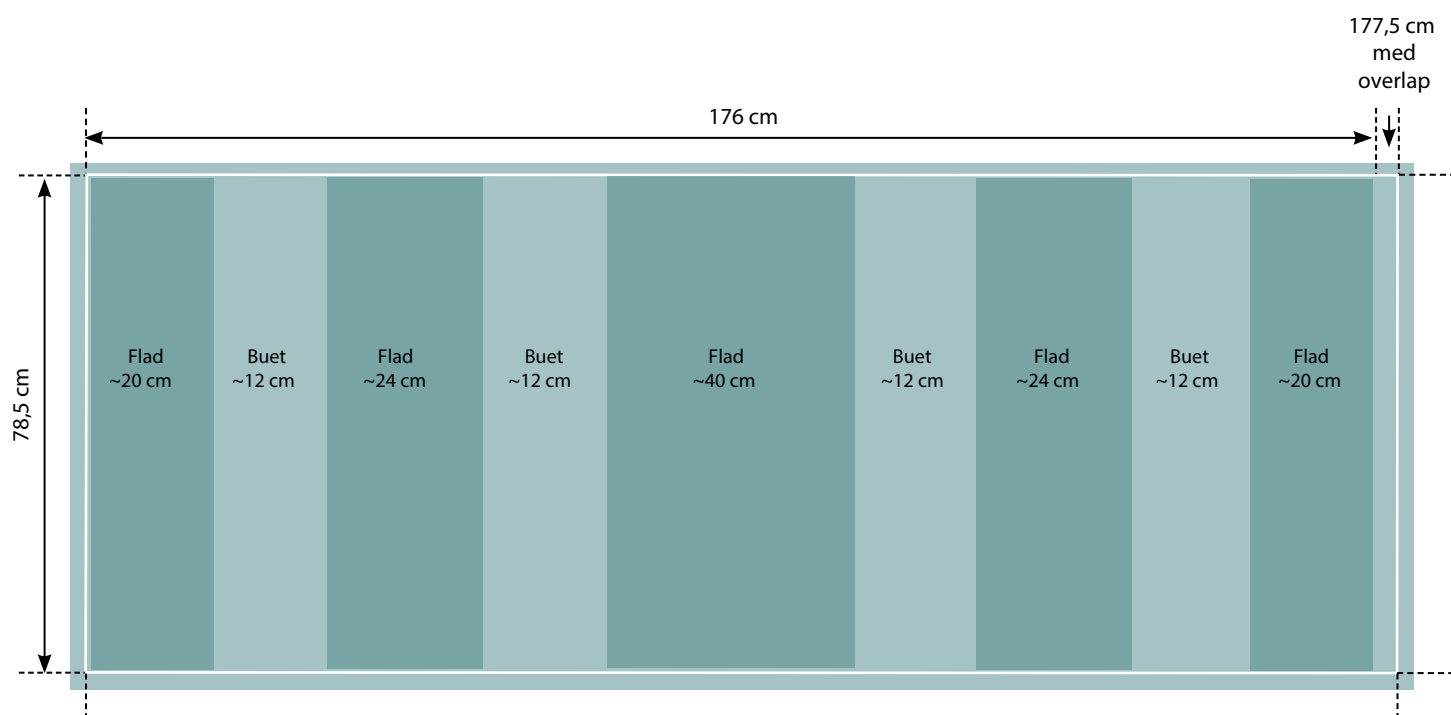

POP-UP S20 3X3 BUET

DIMENSIONER

Total grafik bredde
336 x 220,5 cm

Panelbredde:
67,2 x 220,5 cm x 5 stk

POP-UP S20 4X3 BUET

DIMENSIONER

Total grafik bredde
403,2 x 220,5 cm

Panelbredde:
67,2 x 220,5 cm x 6 stk

MESSEDISK PODIUM BOX LARGE

DIMENSIONER

Total grafik bredde:

177,5 cm + overlap til velcro/magnet

Total grafik højde:

78,5 cm

MESSEDISK COUNTER XL

DIMENSIONER

Total grafik bredde
172 cm + 5 mm bleed

Total grafik højde
83 cm + 5 mm bleed

Synlig grafik fra front: 127 cm