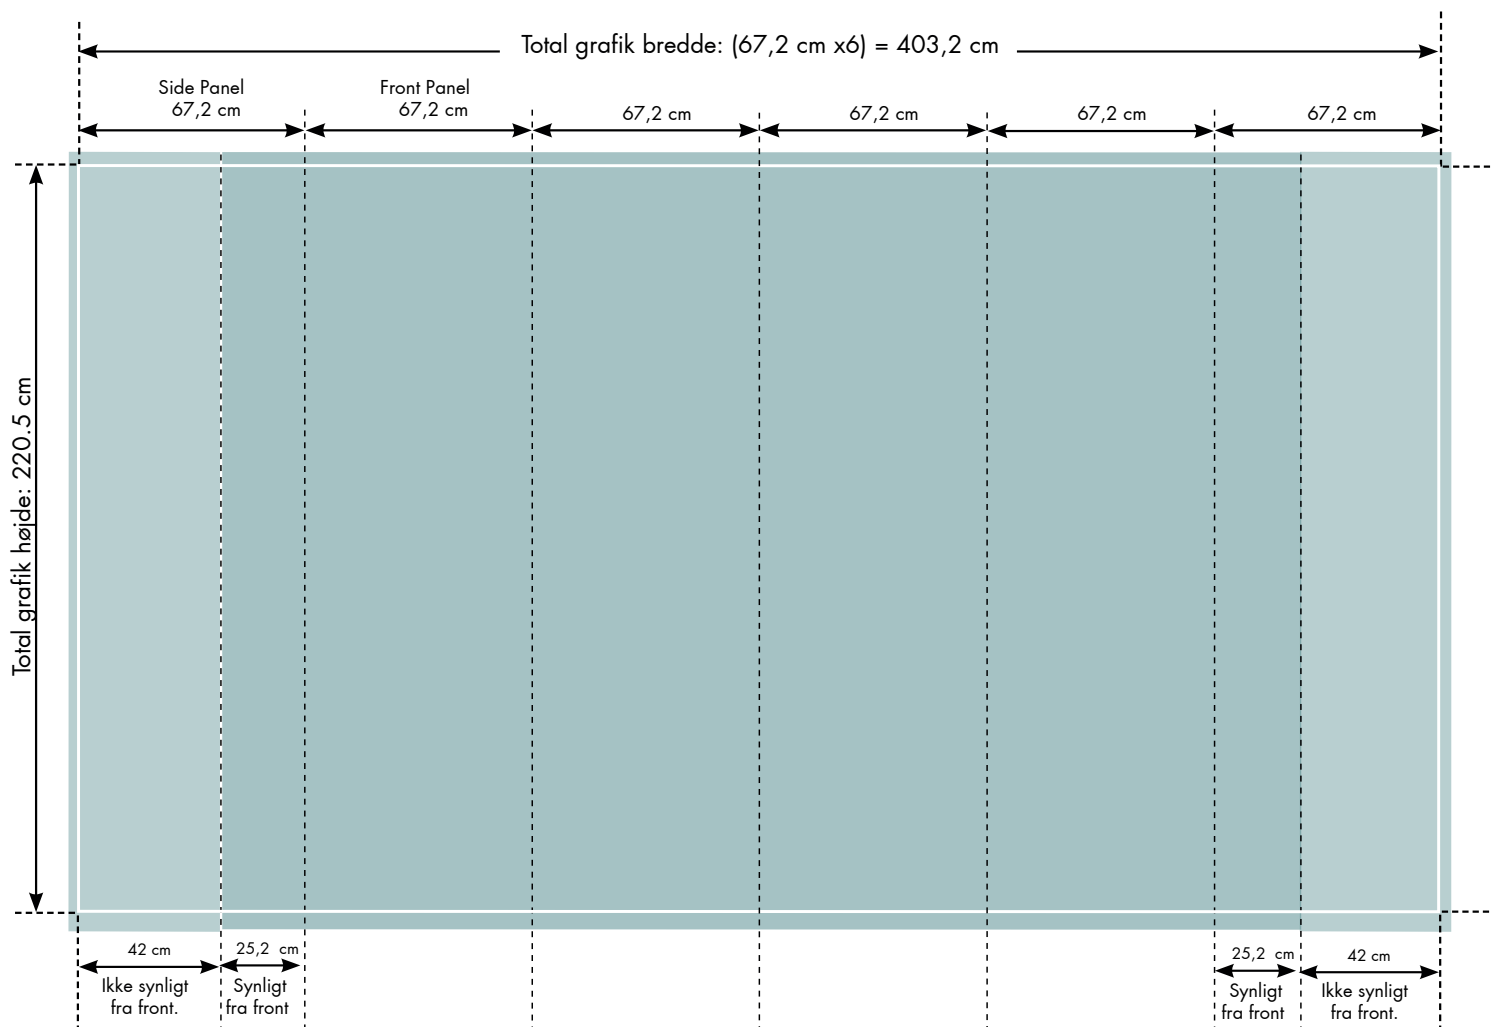

POP-UP S20 3X3 BUET

DIMENSIONER

Total grafik bredde
336 x 220,5 cm

Panelbredde:
67,2 x 220,5 cm x 5 stk

POP-UP S20 4X3 BUET

DIMENSIONER

Total grafik bredde
403,2 x 220,5 cm

Panelbredde:
67,2 x 220,5 cm x 6 stk

MESSEDISK PODIUM BOX LARGE

DIMENSIONER

Total grafik bredde:

177,5 cm + overlap til velcro/magnet

Total grafik højde:

78,5 cm

MESSEDISK COUNTER XL

DIMENSIONER

Total grafik bredde
172 cm + 5 mm bleed

Total grafik højde
83 cm + 5 mm bleed

Synlig grafik fra front: 127 cm