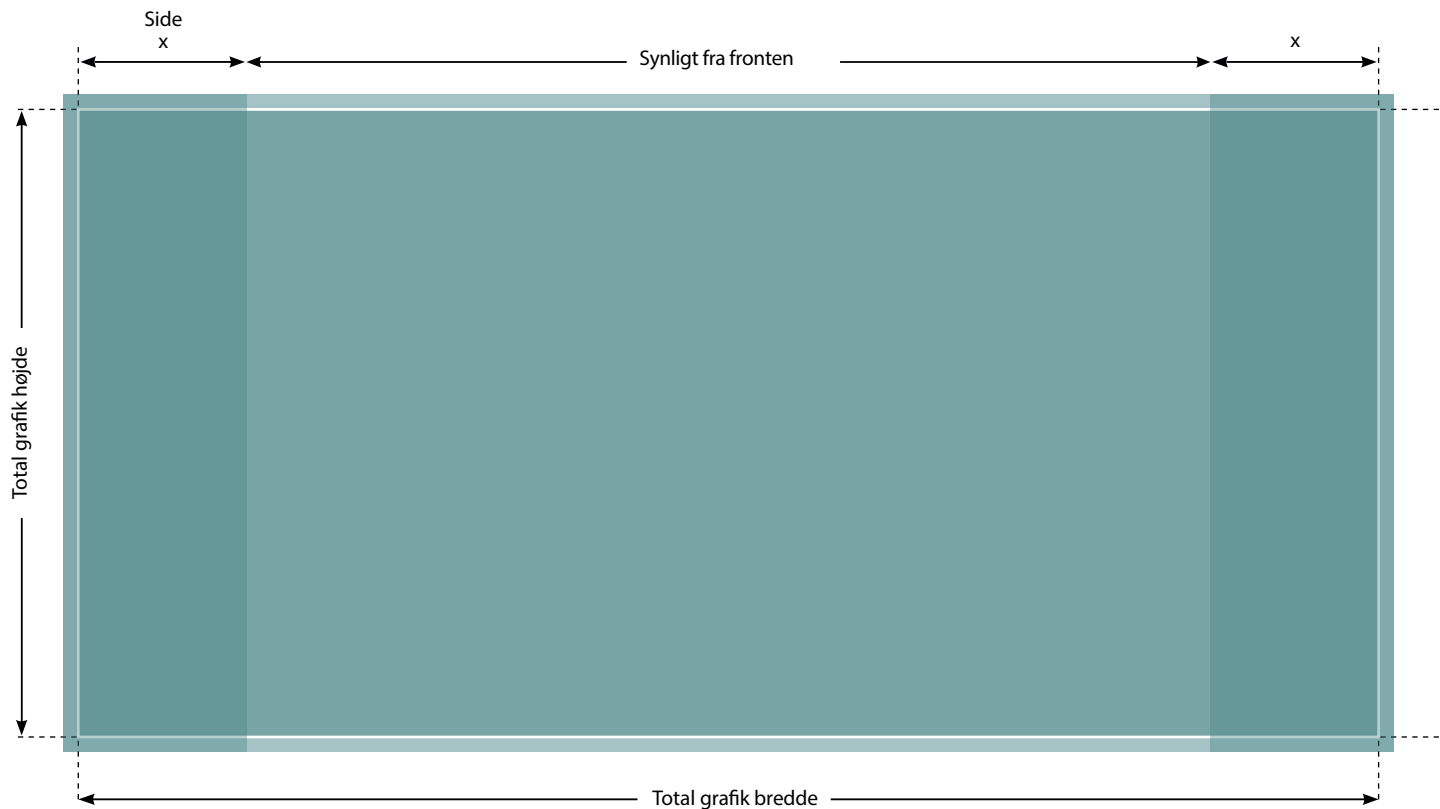

POP-UP S20 3X3 BUET

DIMENSIONER

Total grafik bredde
336 x 220,5 cm

Panelbredde:
67,2 x 220,5 cm x 5 stk

POP-UP S20 4X3 BUET

DIMENSIONER

Total grafik bredde
403,2 x 220,5 cm

Panelbredde:
67,2 x 220,5 cm x 6 stk

MESSEDISK PODIUM BOX LARGE

DIMENSIONER

Total grafik bredde:

177,5 cm + overlap til velcro/magnet

Total grafik højde:

78,5 cm

MESSEDISK COUNTER XL

DIMENSIONER

Total grafik bredde
172 cm + 5 mm bleed

Total grafik højde
83 cm + 5 mm bleed

Synlig grafik fra front: 127 cm